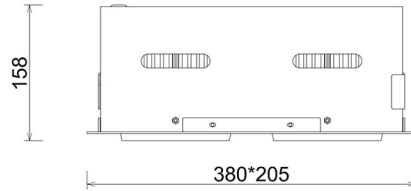

DOWNLIGHT CYGNUS Z2 827 26W 45° BLACK | ON/OFF

LED	COB
Barwa światła	2700 [K] |
CRI	80
Strumień led chip	3772 [lm]
Strumień światła z oprawy	3017 [lm]
Zasilanie systemu	26 [W]
Wydajność oprawy oświetleniowej	116 [lm/W]
Kąt świecenia	45°
Sterowanie	ON/OFF
MacAdam	3 SDCM

Downlight LED

Oprawa typu downlight przeznaczona do montażu w sufitach podwieszanych. Obudowa oprawy jak i ramka wykonana jest ze stopów aluminium. Dostępna w kolorze białym, czarnym oraz szarym. Na zamówienie istnieje możliwość lakierowania na dowolny kolor z palety RAL. Obudowa pozwala na regulację w dwóch płaszczyznach. Dostępne odbłyśniki w kątach 15, 30, 45 i 60 stopni. Maksymalna moc lampy to 2 x 37W.

OPRAWA

Waga	2,8 [kg]
Ochronność IP , IK , klasa	IP 20, IK 3,
Kolor oprawy	BLACK
Rodzaj przesłony	Glass
Napięcie zasilania	220-240V 50-60Hz

Uwaga: Wszystkie dane są wartościami typowymi. Tolerancja pomiarów +/-10%. Funkcje systemu mogą ulec zmianie wraz z ulepszeniami produktu ze względu na postęp techniczny.

OPCJE

kolor oprawy do wyboru z palety RAL - na zapytanie, przesłona antyodbleniowa "plaster miodu", możliwość sterowania mocą świecenia za pomocą systemu CASAMBI / DALI / PHASE CUT

Wygenerowano: 26.06.2024

+48 32 388 80 00

www.cora.pl
cora@cora.pl

Ulica: Ignatza Hakuby 18
41-914 Bytom, Polska