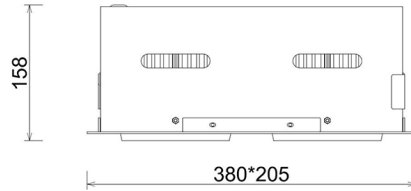

DOWNLIGHT CYGNUS Z2 827 46W 30° BLACK | ON/OFF

LED	COB
Barwa światła	2700 [K] |
CRI	80
Strumień led chip	6466 [lm]
Strumień światła z oprawy	5172 [lm]
Zasilanie systemu	46 [W]
Wydajność oprawy oświetleniowej	112 [lm/W]
Kąt świecenia	30°
Sterowanie	ON/OFF
MacAdam	3 SDCM

Downlight LED

Oprawa typu downlight przeznaczona do montażu w sufitach podwieszanych. Obudowa oprawy jak i ramka wykonana jest ze stopów aluminium. Dostępna w kolorze białym, czarnym oraz szarym. Na zamówienie istnieje możliwość lakierowania na dowolny kolor z palety RAL. Obudowa pozwala na regulację w dwóch płaszczyznach. Dostępne odbłyśniki w kątach 15, 30, 45 i 60 stopni. Maksymalna moc lampy to 2 x 37W.

OPRAWA

Waga	2,8 [kg]
Ochronność IP , IK , klasa	IP 20, IK 3,
Kolor oprawy	BLACK
Rodzaj przesłony	Glass
Napięcie zasilania	220-240V 50-60Hz

Uwaga: Wszystkie dane są wartościami typowymi. Tolerancja pomiarów +/-10%. Funkcje systemu mogą ulec zmianie wraz z ulepszeniami produktu ze względu na postęp techniczny.

OPCJE

kolor oprawy do wyboru z palety RAL - na zapytanie, przesłona antyodblśniowa "plaster miodu", możliwość sterowania mocą świecenia za pomocą systemu CASAMBI / DALI / PHASE CUT

Wygenerowano: 16.07.2024

+48 32 388 80 00

www.cora.pl
cora@cora.pl

Ulica: Ignatza Hakuby 18
41-914 Bytom, Polska