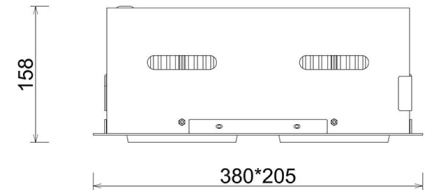

DOWNLIGHT CYGNUS Z2 940 40W 60° BLACK PREMIUM WHITE ON/OFF

LED	COB
Barwa światła	4000 [K] PREMIUM WHITE
CRI	90
Strumień led chip	5326 [lm]
Strumień światła z oprawy	4260 [lm]
Zasilanie systemu	40 [W]
Wydajność oprawy oświetleniowej	107 [lm/W]
Kąt świecenia	60°
Sterowanie	ON/OFF
MacAdam	3 SDCM

Downlight LED

Oprawa typu downlight przeznaczona do montażu w sufitach podwieszanych. Obudowa oprawy jak i ramka wykonana jest ze stopów aluminium. Dostępna w kolorze białym, czarnym oraz szarym. Na zamówienie istnieje możliwość lakierowania na dowolny kolor z palety RAL. Obudowa pozwala na regulację w dwóch płaszczyznach. Dostępne odbłyśniki w kątach 15, 30, 45 i 60 stopni. Maksymalna moc lampy to 2 x 37W.

OPRAWA

Waga	2,8 [kg]
Ochronność IP , IK , klasa	IP 20, IK 3,
Kolor oprawy	WHITE
Rodzaj przesłony	Glass
Napięcie zasilania	220-240V 50-60Hz

Uwaga: Wszystkie dane są wartościami typowymi. Tolerancja pomiarów +/-10%. Funkcje systemu mogą ulec zmianie wraz z ulepszeniami produktu ze względu na postęp techniczny.

OPCJE

kolor oprawy do wyboru z palety RAL - na zapytanie, przesłona antyodbleniowa "plaster miodu", możliwość sterowania mocą świecenia za pomocą systemu CASAMBI / DALI / PHASE CUT

Wygenerowano: 17.09.2024