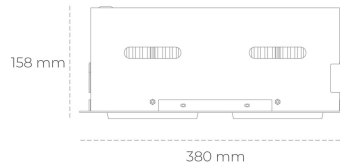

DOWNLIGHT CYGNUS Z2 940 46W 45° BLACK PREMIUM WHITE ON/OFF

Kod produktu: N215-K0002-PW940-HA-H45-ZC02_600-S6-###

LED	COB
Barwa światła	4000 [K] PREMIUM WHITE
CRI	
Strumień led chip	90
Strumień światła z oprawy	6314 [lm]
Zasilanie systemu	5051 [lm]
Wydajność oprawy oświetleniowej	46 [W]
Kąt świecenia	110 [lm/W]
Sterowanie	45°
MacAdam	ON/OFF
	3 SDCM

Downlight LED

Oprawa typu downlight przeznaczona do montażu w sufitach podwieszanych. Obudowa oprawy jak i ramka wykonana jest ze stopów aluminium. Dostępna w kolorze białym, czarnym oraz szarym. Na zamówienie istnieje możliwość lakierowania na dowolny kolor z palety RAL. Obudowa pozwala na regulację w dwóch płaszczyznach. Dostępne odbłyśniki w kątach 15, 30, 45 i 60 stopni. Maksymalna moc lampy to 2 x 37W.

OPRAWA

Waga	2.8 [kg]
Ochronność IP , IK , klasa	IP 20, IK 3,
Kolor oprawy	BLACK
Rodzaj przesłony	Glass
Napięcie zasilania	220-240V 50-60Hz

Uwaga: Wszystkie dane są wartościami typowymi. Tolerancja pomiarów +/-10%. Funkcje systemu mogą ulec zmianie wraz z ulepszeniami produktu ze względu na postęp techniczny.

OPCJE

kolor oprawy do wyboru z palety RAL - na zapytanie, przesłona antyodblśnienna "plaster miodu", możliwość sterowania mocą świecenia za pomocą systemu CASAMBI / DALI / PHASE CUT