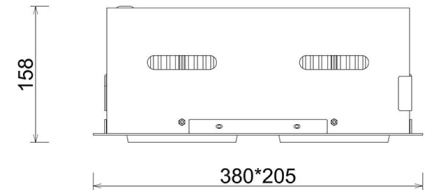

DOWNLIGHT CYGNUS Z2 930 74W 30° BLACK CRI97 ON/OFF

LED	COB
Barwa światła	3000 [K] CRI97
CRI	90
Strumień led chip	7830 [lm]
Strumień światła z oprawy	6264 [lm]
Zasilanie systemu	74 [W]
Wydajność oprawy oświetleniowej	85 [lm/W]
Kąt świecenia	30°
Sterowanie	ON/OFF
MacAdam	3 SDCM

Downlight LED

Oprawa typu downlight przeznaczona do montażu w sufitach podwieszanych. Obudowa oprawy jak i ramka wykonana jest ze stopów aluminium. Dostępna w kolorze białym, czarnym oraz szarym. Na zamówienie istnieje możliwość lakierowania na dowolny kolor z palety RAL. Obudowa pozwala na regulację w dwóch płaszczyznach. Dostępne odbłyśniki w kątach 15, 30, 45 i 60 stopni. Maksymalna moc lampy to 2 x 37W.

OPRAWA

Waga	2,8 [kg]
Ochronność IP , IK , klasa	IP 20, IK 3,
Kolor oprawy	WHITE
Rodzaj przesłony	Glass
Napięcie zasilania	220-240V 50-60Hz

Uwaga: Wszystkie dane są wartościami typowymi. Tolerancja pomiarów +/-10%. Funkcje systemu mogą ulec zmianie wraz z ulepszeniami produktu ze względu na postęp techniczny.

OPCJE

kolor oprawy do wyboru z palety RAL - na zapytanie, przesłona antyodbleniowa "plaster miodu", możliwość sterowania mocą świecenia za pomocą systemu CASAMBI / DALI / PHASE CUT

Wygenerowano: 17.09.2024