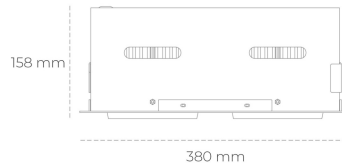

DOWNLIGHT CYGNUS Z2 935 42W 15° BLACK PREMIUM WHITE ON/OFF

Kod produktu: N215-K0002-HE935-HA-H15-ZC02_550-S6-###

LED	COB
Barwa światła	3500 [K] PREMIUM WHITE
CRI	
Strumień led chip	90
Strumień światła z oprawy	6490 [lm]
Zasilanie systemu	5192 [lm]
Wydajność oprawy oświetleniowej	42 [W]
Kąt świecenia	124 [lm/W]
Sterowanie	15°
MacAdam	ON/OFF
	3 SDCM

Downlight LED

Oprawa typu downlight przeznaczona do montażu w sufitach podwieszanych. Obudowa oprawy jak i ramka wykonana jest ze stopów aluminium. Dostępna w kolorze białym, czarnym oraz szarym. Na zamówienie istnieje możliwość lakierowania na dowolny kolor z palety RAL. Obudowa pozwala na regulację w dwóch płaszczyznach. Dostępne odbłyśniki w kątach 15, 30, 45 i 60 stopni. Maksymalna moc lampy to 2 x 37W.

OPRAWA

Waga	2.8 [kg]
Ochronność IP , IK , klasa	IP 20, IK 3,
Kolor oprawy	BLACK
Rodzaj przesłony	Glass
Napięcie zasilania	220-240V 50-60Hz

Uwaga: Wszystkie dane są wartościami typowymi. Tolerancja pomiarów +/-10%. Funkcje systemu mogą ulec zmianie wraz z ulepszeniami produktu ze względu na postęp techniczny.

OPCJE

kolor oprawy do wyboru z palety RAL - na zapytanie, przesłona antyodblśnienna "plaster miodu", możliwość sterowania mocą świecenia za pomocą systemu CASAMBI / DALI / PHASE CUT