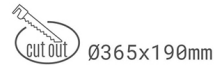

DOWNLIGHT CYGNUS Z2 957 74W 60° BLACK SPECIAL ON/OFF