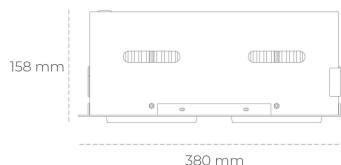

DOWNLIGHT CYGNUS Z2 957 54W 60° BLACK SPECIAL ON/OFF

Kod produktu: N215-K0002-CC957-H8-H60-ZC02_700-S6-###

LED	COB
Barwa światła	5700 [K] SPECIAL
CRI	90
Strumień led chip	6968 [lm]
Strumień światła z oprawy	5574 [lm]
Zasilanie systemu	54 [W]
Wydajność oprawy oświetleniowej	103 [lm/W]
Kąt świecenia	60°
Sterowanie	ON/OFF
MacAdam	3 SDCM

Downlight LED

Oprawa typu downlight przeznaczona do montażu w sufitach podwieszanych. Obudowa oprawy jak i ramka wykonana jest ze stopów aluminium. Dostępna w kolorze białym, czarnym oraz szarym. Na zamówienie istnieje możliwość lakierowania na dowolny kolor z palety RAL. Obudowa pozwala na regulację w dwóch płaszczyznach. Dostępne odbłyśniki w kątach 15, 30, 45 i 60 stopni. Maksymalna moc lampy to 2 x 37W.

OPRAWA

Waga	2.8 [kg]
Ochronność IP , IK , klasa	IP 20, IK 3,
Kolor oprawy	BLACK
Rodzaj przesłony	Glass
Napięcie zasilania	220-240V 50-60Hz

Uwaga: Wszystkie dane są wartościami typowymi. Tolerancja pomiarów +/-10%. Funkcje systemu mogą ulec zmianie wraz z ulepszeniami produktu ze względu na postęp techniczny.

OPCJE

kolor oprawy do wyboru z palety RAL - na zapytanie, przesłona antyodbleniowa "plaster miodu", możliwość sterowania mocą świecenia za pomocą systemu CASAMBI / DALI / PHASE CUT