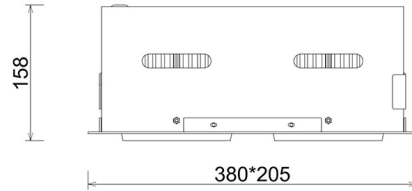

DOWNLIGHT CYGNUS Z2 825 50W 45° GREY BREAD ON/OFF

LED	COB
Barwa światła	2500 [K] BREAD
CRI	80
Strumień led chip	6084 [lm]
Strumień światła z oprawy	4867 [lm]
Zasilanie systemu	50 [W]
Wydajność oprawy oświetleniowej	97 [lm/W]
Kąt świecenia	45°
Sterowanie	ON/OFF
MacAdam	3 SDCM

Downlight LED

Oprawa typu downlight przeznaczona do montażu w sufitach podwieszanych. Obudowa oprawy jak i ramka wykonana jest ze stopów aluminium. Dostępna w kolorze białym, czarnym oraz szarym. Na zamówienie istnieje możliwość lakierowania na dowolny kolor z palety RAL. Obudowa pozwala na regulację w dwóch płaszczyznach. Dostępne odbłyśniki w kątach 15, 30, 45 i 60 stopni. Maksymalna moc lampy to 2 x 37W.

OPRAWA

Waga	2,8 [kg]
Ochronność IP , IK , klasa	IP 20, IK 3,
Kolor oprawy	GREY
Rodzaj przesłony	Glass
Napięcie zasilania	220-240V 50-60Hz

Uwaga: Wszystkie dane są wartościami typowymi. Tolerancja pomiarów +/-10%. Funkcje systemu mogą ulec zmianie wraz z ulepszeniami produktu ze względu na postęp techniczny.

OPCJE

kolor oprawy do wyboru z palety RAL - na zapytanie, przesłona antyodblśniowa "plaster miodu", możliwość sterowania mocą świecenia za pomocą systemu CASAMBI / DALI / PHASE CUT

Wygenerowano: 16.07.2024

+48 32 388 80 00

www.cora.pl
cora@cora.pl

Ulica: Ignatza Hakuby 18
41-914 Bytom, Polska