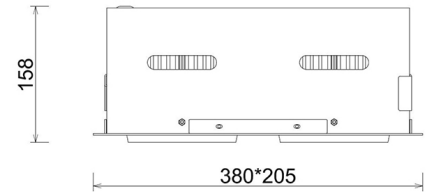

DOWNLIGHT CYGNUS Z2 825 62W 15° GREY BREAD ON/OFF

LED	COB
Barwa światła	2500 [K] BREAD
CRI	80
Strumień led chip	7242 [lm]
Strumień światła z oprawy	5793 [lm]
Zasilanie systemu	62 [W]
Wydajność oprawy oświetleniowej	93 [lm/W]
Kąt świecenia	15°
Sterowanie	ON/OFF
MacAdam	3 SDCM

Downlight LED

Oprawa typu downlight przeznaczona do montażu w sufitach podwieszanych. Obudowa oprawy jak i ramka wykonana jest ze stopów aluminium. Dostępna w kolorze białym, czarnym oraz szarym. Na zamówienie istnieje możliwość lakierowania na dowolny kolor z palety RAL. Obudowa pozwala na regulację w dwóch płaszczyznach. Dostępne odbłyśniki w kątach 15, 30, 45 i 60 stopni. Maksymalna moc lampy to 2 x 37W.

OPRAWA

Waga	2,8 [kg]
Ochronność IP , IK , klasa	IP 20, IK 3,
Kolor oprawy	BLACK
Rodzaj przesłony	Glass
Napięcie zasilania	220-240V 50-60Hz

Uwaga: Wszystkie dane są wartościami typowymi. Tolerancja pomiarów +/-10%. Funkcje systemu mogą ulec zmianie wraz z ulepszeniami produktu ze względu na postęp techniczny.

OPCJE

kolor oprawy do wyboru z palety RAL - na zapytanie, przesłona antyodbleniowa "plaster miodu", możliwość sterowania mocą świecenia za pomocą systemu CASAMBI / DALI / PHASE CUT

Wygenerowano: 17.09.2024