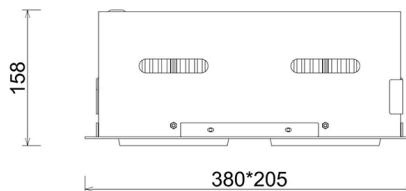

DOWNLIGHT CYGNUS Z2 820 70W 30° GREY MEAT PINK ON/OFF

LED	COB
Barwa światła	2000 [K] MEAT PINK
CRI	80
Strumień led chip	5614 [lm]
Strumień światła z oprawy	4491 [lm]
Zasilanie systemu	70 [W]
Wydajność oprawy oświetleniowej	64 [lm/W]
Kąt świecenia	30°
Sterowanie	ON/OFF
MacAdam	3 SDCM

Downlight LED

Oprawa typu downlight przeznaczona do montażu w sufitach podwieszanych. Obudowa oprawy jak i ramka wykonana jest ze stopów aluminium. Dostępna w kolorze białym, czarnym oraz szarym. Na zamówienie istnieje możliwość lakierowania na dowolny kolor z palety RAL. Obudowa pozwala na regulację w dwóch płaszczyznach. Dostępne odbłyśniki w kątach 15, 30, 45 i 60 stopni. Maksymalna moc lampy to 2 x 37W.

OPRAWA

Waga	2,8 [kg]
Ochronność IP , IK , klasa	IP 20, IK 3,
Kolor oprawy	GREY
Rodzaj przesłony	Glass
Napięcie zasilania	220-240V 50-60Hz

Uwaga: Wszystkie dane są wartościami typowymi. Tolerancja pomiarów +/-10%. Funkcje systemu mogą ulec zmianie wraz z ulepszeniami produktu ze względu na postęp techniczny.

OPCJE

kolor oprawy do wyboru z palety RAL - na zapytanie, przesłona antyodbleniowa "plaster miodu", możliwość sterowania mocą świecenia za pomocą systemu CASAMBI / DALI / PHASE CUT

Wygenerowano: 26.06.2024

+48 32 388 80 00

www.cora.pl
cora@cora.pl

Ulica: Ignatza Hakuby 18
41-914 Bytom, Polska