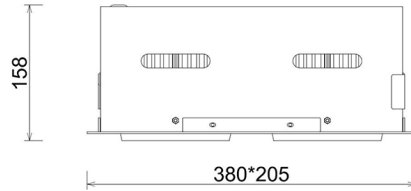

DOWNLIGHT CYGNUS Z2 930 54W 30° GREY | ON/OFF

LED	COB
Barwa światła	3000 [K] |
CRI	90
Strumień led chip	6454 [lm]
Strumień światła z oprawy	5163 [lm]
Zasilanie systemu	54 [W]
Wydajność oprawy oświetleniowej	96 [lm/W]
Kąt świecenia	30°
Sterowanie	ON/OFF
MacAdam	3 SDCM

Downlight LED

Oprawa typu downlight przeznaczona do montażu w sufitach podwieszanych. Obudowa oprawy jak i ramka wykonana jest ze stopów aluminium. Dostępna w kolorze białym, czarnym oraz szarym. Na zamówienie istnieje możliwość lakierowania na dowolny kolor z palety RAL. Obudowa pozwala na regulację w dwóch płaszczyznach. Dostępne odbłyśniki w kątach 15, 30, 45 i 60 stopni. Maksymalna moc lampy to 2 x 37W.

OPRAWA

Waga	2,8 [kg]
Ochronność IP , IK , klasa	IP 20, IK 3,
Kolor oprawy	GREY
Rodzaj przesłony	Glass
Napięcie zasilania	220-240V 50-60Hz

Uwaga: Wszystkie dane są wartościami typowymi. Tolerancja pomiarów +/-10%. Funkcje systemu mogą ulec zmianie wraz z ulepszeniami produktu ze względu na postęp techniczny.

OPCJE

kolor oprawy do wyboru z palety RAL - na zapytanie, przesłona antyodbliniowa "plaster miodu", możliwość sterowania mocą świecenia za pomocą systemu CASAMBI / DALI / PHASE CUT

Wygenerowano: 16.07.2024

+48 32 388 80 00

www.cora.pl
cora@cora.pl

Ulica: Ignatza Hakuby 18
41-914 Bytom, Polska