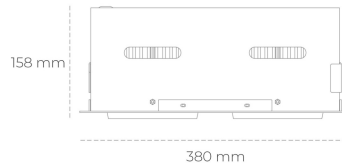

DOWNLIGHT CYGNUS Z2 930 20W 15° GREY | ON/OFF

Kod produktu: N215-K0001-RF930-H8-H15-ZC01_250-S6-###

LED	COB
Barwa światła	3000 [K] |
CRI	90
Strumień led chip	2304 [lm]
Strumień światła z oprawy	1843 [lm]
Zasilanie systemu	20 [W]
Wydajność oprawy oświetleniowej	92 [lm/W]
Kąt świecenia	15°
Sterowanie	ON/OFF
MacAdam	3 SDCM

Downlight LED

Oprawa typu downlight przeznaczona do montażu w sufitach podwieszanych. Obudowa oprawy jak i ramka wykonana jest ze stopów aluminium. Dostępna w kolorze białym, czarnym oraz szarym. Na zamówienie istnieje możliwość lakierowania na dowolny kolor z palety RAL. Obudowa pozwala na regulację w dwóch płaszczyznach. Dostępne odbłyśniki w kątach 15, 30, 45 i 60 stopni. Maksymalna moc lampy to 2 x 37W.

OPRAWA

Waga	2.8 [kg]
Ochronność IP , IK , klasa	IP 20, IK 3,
Kolor oprawy	GREY
Rodzaj przesłony	Glass
Napięcie zasilania	220-240V 50-60Hz

Uwaga: Wszystkie dane są wartościami typowymi. Tolerancja pomiarów +/- 10%. Funkcje systemu mogą ulec zmianie wraz z ulepszeniami produktu ze względu na postęp techniczny.

OPCJE

kolor oprawy do wyboru z palety RAL - na zapytanie, przesłona antyodbleniowa "plaster miodu", możliwość sterowania mocą świecenia za pomocą systemu CASAMBI / DALI / PHASE CUT

Wygenerowano: 21.09.2024

+48 32 388 80 00

www.cora.pl

cora@cora.pl

Ulica: Ignatza Hakuby 18

41-914 Bytom, Polska