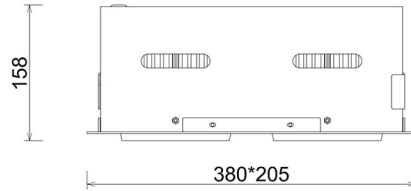

DOWNLIGHT CYGNUS Z2 927 28W 45° GREY | ON/OFF

LED	COB
Barwa światła	2700 [K] |
CRI	80
Strumień led chip	3110 [lm]
Strumień światła z oprawy	2488 [lm]
Zasilanie systemu	28 [W]
Wydajność oprawy oświetleniowej	89 [lm/W]
Kąt świecenia	45°
Sterowanie	ON/OFF
MacAdam	3 SDCM

Downlight LED

Oprawa typu downlight przeznaczona do montażu w sufitach podwieszanych. Obudowa oprawy jak i ramka wykonana jest ze stopów aluminium. Dostępna w kolorze białym, czarnym oraz szarym. Na zamówienie istnieje możliwość lakierowania na dowolny kolor z palety RAL. Obudowa pozwala na regulację w dwóch płaszczyznach. Dostępne odbłyśniki w kątach 15, 30, 45 i 60 stopni. Maksymalna moc lampy to 2 x 37W.

OPRAWA

Waga	2,8 [kg]
Ochronność IP , IK , klasa	IP 20, IK 3,
Kolor oprawy	GREY
Rodzaj przesłony	Glass
Napięcie zasilania	220-240V 50-60Hz

Uwaga: Wszystkie dane są wartościami typowymi. Tolerancja pomiarów +/-10%. Funkcje systemu mogą ulec zmianie wraz z ulepszeniami produktu ze względu na postęp techniczny.

OPCJE

kolor oprawy do wyboru z palety RAL - na zapytanie, przesłona antyolśnieniowa "plaster miodu", możliwość sterowania mocą świecenia za pomocą systemu CASAMBI / DALI / PHASE CUT

Wygenerowano: 16.07.2024

+48 32 388 80 00

www.cora.pl
cora@cora.pl

Ulica: Ignatza Hakuby 18
41-914 Bytom, Polska