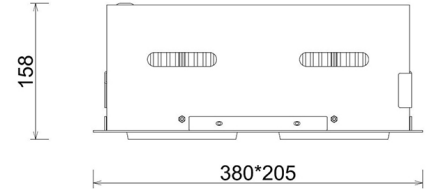

DOWNLIGHT CYGNUS Z2 927 74W 15° GREY | ON/OFF

LED	COB
Barwa światła	2700 [K]
CRI	80
Strumień led chip	8444 [lm]
Strumień światła z oprawy	6755 [lm]
Zasilanie systemu	74 [W]
Wydajność oprawy oświetleniowej	91 [lm/W]
Kąt świecenia	15°
Sterowanie	ON/OFF
MacAdam	3 SDCM

Downlight LED

Oprawa typu downlight przeznaczona do montażu w sufitach podwieszanych. Obudowa oprawy jak i ramka wykonana jest ze stopów aluminium. Dostępna w kolorze białym, czarnym oraz szarym. Na zamówienie istnieje możliwość lakierowania na dowolny kolor z palety RAL. Obudowa pozwala na regulację w dwóch płaszczyznach. Dostępne odbłyśniki w kątach 15, 30, 45 i 60 stopni. Maksymalna moc lampy to 2 x 37W.

OPRAWA

Waga	2,8 [kg]
Ochronność IP , IK , klasa	IP 20, IK 3,
Kolor oprawy	BLACK
Rodzaj przesłony	Glass
Napięcie zasilania	220-240V 50-60Hz

Uwaga: Wszystkie dane są wartościami typowymi. Tolerancja pomiarów +/-10%. Funkcje systemu mogą ulec zmianie wraz z ulepszeniami produktu ze względu na postęp techniczny.

OPCJE

kolor oprawy do wyboru z palety RAL - na zapytanie, przesłona antyodbleniowa "plaster miodu", możliwość sterowania mocą świecenia za pomocą systemu CASAMBI / DALI / PHASE CUT

Wygenerowano: 17.09.2024