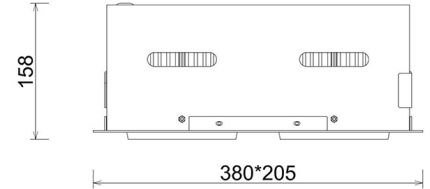

DOWNLIGHT CYGNUS Z2 840 38W 30° GREY | ON/OFF

LED	COB
Barwa światła	4000 [K]
CRI	80
Strumień led chip	5678 [lm]
Strumień światła z oprawy	4542 [lm]
Zasilanie systemu	38 [W]
Wydajność oprawy oświetleniowej	120 [lm/W]
Kąt świecenia	30°
Sterowanie	ON/OFF
MacAdam	3 SDCM

Downlight LED

Oprawa typu downlight przeznaczona do montażu w sufitach podwieszanych. Obudowa oprawy jak i ramka wykonana jest ze stopów aluminium. Dostępna w kolorze białym, czarnym oraz szarym. Na zamówienie istnieje możliwość lakierowania na dowolny kolor z palety RAL. Obudowa pozwala na regulację w dwóch płaszczyznach. Dostępne odbłyśniki w kątach 15, 30, 45 i 60 stopni. Maksymalna moc lampy to 2 x 37W.

OPRAWA

Waga	2,8 [kg]
Ochronność IP , IK , klasa	IP 20, IK 3,
Kolor oprawy	BLACK
Rodzaj przesłony	Glass
Napięcie zasilania	220-240V 50-60Hz

Uwaga: Wszystkie dane są wartościami typowymi. Tolerancja pomiarów +/-10%. Funkcje systemu mogą ulec zmianie wraz z ulepszeniami produktu ze względu na postęp techniczny.

OPCJE

kolor oprawy do wyboru z palety RAL - na zapytanie, przesłona antyodbleniowa "plaster miodu", możliwość sterowania mocą świecenia za pomocą systemu CASAMBI / DALI / PHASE CUT

Wygenerowano: 17.09.2024