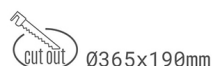

DOWNLIGHT CYGNUS Z2 835 74W 45° GREY | ON/OFF