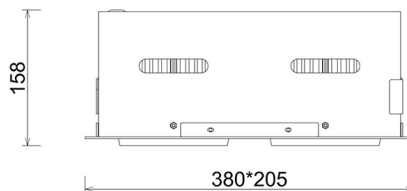

DOWNLIGHT CYGNUS Z2 835 74W 45° GREY | ON/OFF

LED	COB
Barwa światła	3500 [K] |
CRI	80
Strumień led chip	10576 [lm]
Strumień światła z oprawy	8460 [lm]
Zasilanie systemu	74 [W]
Wydajność oprawy oświetleniowej	114 [lm/W]
Kąt świecenia	45°
Sterowanie	ON/OFF
MacAdam	3 SDCM

Downlight LED

Oprawa typu downlight przeznaczona do montażu w sufitach podwieszanych. Obudowa oprawy jak i ramka wykonana jest ze stopów aluminium. Dostępna w kolorze białym, czarnym oraz szarym. Na zamówienie istnieje możliwość lakierowania na dowolny kolor z palety RAL. Obudowa pozwala na regulację w dwóch płaszczyznach. Dostępne odbłyśniki w kątach 15, 30, 45 i 60 stopni. Maksymalna moc lampy to 2 x 37W.

OPRAWA

Waga	2,8 [kg]
Ochronność IP , IK , klasa	IP 20, IK 3,
Kolor oprawy	GREY
Rodzaj przesłony	Glass
Napięcie zasilania	220-240V 50-60Hz

Uwaga: Wszystkie dane są wartościami typowymi. Tolerancja pomiarów +/-10%. Funkcje systemu mogą ulec zmianie wraz z ulepszeniami produktu ze względu na postęp techniczny.

OPCJE

kolor oprawy do wyboru z palety RAL - na zapytanie, przesłona antyodbleniowa "plaster miodu", możliwość sterowania mocą świecenia za pomocą systemu CASAMBI / DALI / PHASE CUT

Wygenerowano: 16.07.2024

+48 32 388 80 00

www.cora.pl
cora@cora.pl

Ulica: Ignatza Hakuby 18
41-914 Bytom, Polska