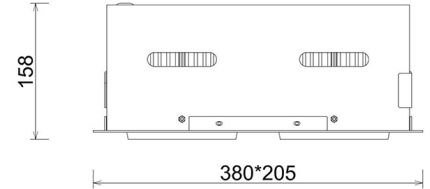

DOWNLIGHT CYGNUS Z2 835 62W 30° GREY | ON/OFF

LED	COB
Barwa światła	3500 [K]
CRI	80
Strumień led chip	8906 [lm]
Strumień światła z oprawy	7124 [lm]
Zasilanie systemu	62 [W]
Wydajność oprawy oświetleniowej	115 [lm/W]
Kąt świecenia	30°
Sterowanie	ON/OFF
MacAdam	3 SDCM

Downlight LED

Oprawa typu downlight przeznaczona do montażu w sufitach podwieszanych. Obudowa oprawy jak i ramka wykonana jest ze stopów aluminium. Dostępna w kolorze białym, czarnym oraz szarym. Na zamówienie istnieje możliwość lakierowania na dowolny kolor z palety RAL. Obudowa pozwala na regulację w dwóch płaszczyznach. Dostępne odbłyśniki w kątach 15, 30, 45 i 60 stopni. Maksymalna moc lampy to 2 x 37W.

OPRAWA

Waga	2,8 [kg]
Ochronność IP , IK , klasa	IP 20, IK 3,
Kolor oprawy	BLACK
Rodzaj przesłony	Glass
Napięcie zasilania	220-240V 50-60Hz

Uwaga: Wszystkie dane są wartościami typowymi. Tolerancja pomiarów +/-10%. Funkcje systemu mogą ulec zmianie wraz z ulepszeniami produktu ze względu na postęp techniczny.

OPCJE

kolor oprawy do wyboru z palety RAL - na zapytanie, przesłona antyodbleniowa "plaster miodu", możliwość sterowania mocą świecenia za pomocą systemu CASAMBI / DALI / PHASE CUT

Wygenerowano: 17.09.2024