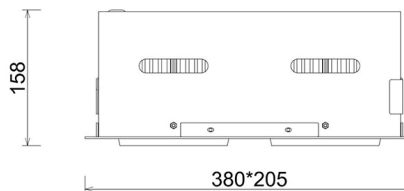

DOWNLIGHT CYGNUS Z2 830 28W 60° GREY | ON/OFF

LED	COB
Barwa światła	3000 [K] |
CRI	80
Strumień led chip	3810 [lm]
Strumień światła z oprawy	3048 [lm]
Zasilanie systemu	28 [W]
Wydajność oprawy oświetleniowej	109 [lm/W]
Kąt świecenia	60°
Sterowanie	ON/OFF
MacAdam	3 SDCM

Downlight LED

Oprawa typu downlight przeznaczona do montażu w sufitach podwieszanych. Obudowa oprawy jak i ramka wykonana jest ze stopów aluminium. Dostępna w kolorze białym, czarnym oraz szarym. Na zamówienie istnieje możliwość lakierowania na dowolny kolor z palety RAL. Obudowa pozwala na regulację w dwóch płaszczyznach. Dostępne odbłyśniki w kątach 15, 30, 45 i 60 stopni. Maksymalna moc lampy to 2 x 37W.

OPRAWA

Waga	2,8 [kg]
Ochronność IP , IK , klasa	IP 20, IK 3,
Kolor oprawy	GREY
Rodzaj przesłony	Glass
Napięcie zasilania	220-240V 50-60Hz

Uwaga: Wszystkie dane są wartościami typowymi. Tolerancja pomiarów +/-10%. Funkcje systemu mogą ulec zmianie wraz z ulepszeniami produktu ze względu na postęp techniczny.

OPCJE

kolor oprawy do wyboru z palety RAL - na zapytanie, przesłona antyodbleniowa "plaster miodu", możliwość sterowania mocą świecenia za pomocą systemu CASAMBI / DALI / PHASE CUT

Wygenerowano: 26.06.2024

+48 32 388 80 00

www.cora.pl
cora@cora.pl

Ulica: Ignatza Hakuby 18
41-914 Bytom, Polska