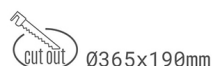

DOWNLIGHT CYGNUS Z2 830 28W 60° GREY | ON/OFF