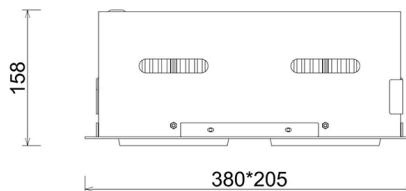

DOWNLIGHT CYGNUS Z2 830 74W 30° GREY | ON/OFF

LED	COB
Barwa światła	3000 [K] |
CRI	80
Strumień led chip	10344 [lm]
Strumień światła z oprawy	8275 [lm]
Zasilanie systemu	74 [W]
Wydajność oprawy oświetleniowej	112 [lm/W]
Kąt świecenia	30°
Sterowanie	ON/OFF
MacAdam	3 SDCM

Downlight LED

Oprawa typu downlight przeznaczona do montażu w sufitach podwieszanych. Obudowa oprawy jak i ramka wykonana jest ze stopów aluminium. Dostępna w kolorze białym, czarnym oraz szarym. Na zamówienie istnieje możliwość lakierowania na dowolny kolor z palety RAL. Obudowa pozwala na regulację w dwóch płaszczyznach. Dostępne odbłyśniki w kątach 15, 30, 45 i 60 stopni. Maksymalna moc lampy to 2 x 37W.

OPRAWA

Waga	2,8 [kg]
Ochronność IP , IK , klasa	IP 20, IK 3,
Kolor oprawy	GREY
Rodzaj przesłony	Glass
Napięcie zasilania	220-240V 50-60Hz

Uwaga: Wszystkie dane są wartościami typowymi. Tolerancja pomiarów +/-10%. Funkcje systemu mogą ulec zmianie wraz z ulepszeniami produktu ze względu na postęp techniczny.

OPCJE

kolor oprawy do wyboru z palety RAL - na zapytanie, przesłona antyodbleniowa "plaster miodu", możliwość sterowania mocą świecenia za pomocą systemu CASAMBI / DALI / PHASE CUT

Wygenerowano: 14.08.2024

+48 32 388 80 00

www.cora.pl
cora@cora.pl

Ulica: Ignatza Hakuby 18
41-914 Bytom, Polska