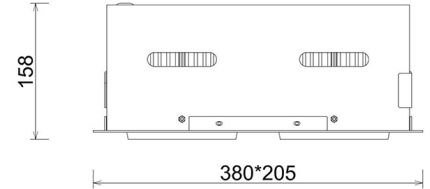

DOWNLIGHT CYGNUS Z2 830 70W 30° GREY | ON/OFF

LED	COB
Barwa światła	3000 [K]
CRI	80
Strumień led chip	9800 [lm]
Strumień światła z oprawy	7840 [lm]
Zasilanie systemu	70 [W]
Wydajność oprawy oświetleniowej	112 [lm/W]
Kąt świecenia	30°
Sterowanie	ON/OFF
MacAdam	3 SDCM

Downlight LED

Oprawa typu downlight przeznaczona do montażu w sufitach podwieszanych. Obudowa oprawy jak i ramka wykonana jest ze stopów aluminium. Dostępna w kolorze białym, czarnym oraz szarym. Na zamówienie istnieje możliwość lakierowania na dowolny kolor z palety RAL. Obudowa pozwala na regulację w dwóch płaszczyznach. Dostępne odbłyśniki w kątach 15, 30, 45 i 60 stopni. Maksymalna moc lampy to 2 x 37W.

OPRAWA

Waga	2,8 [kg]
Ochronność IP , IK , klasa	IP 20, IK 3,
Kolor oprawy	BLACK
Rodzaj przesłony	Glass
Napięcie zasilania	220-240V 50-60Hz

Uwaga: Wszystkie dane są wartościami typowymi. Tolerancja pomiarów +/-10%. Funkcje systemu mogą ulec zmianie wraz z ulepszeniami produktu ze względu na postęp techniczny.

OPCJE

kolor oprawy do wyboru z palety RAL - na zapytanie, przesłona antyodbleniowa "plaster miodu", możliwość sterowania mocą świecenia za pomocą systemu CASAMBI / DALI / PHASE CUT

Wygenerowano: 17.09.2024