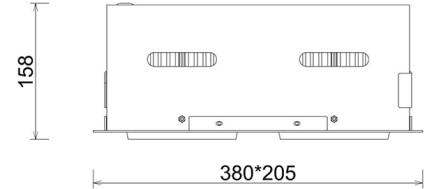

DOWNLIGHT CYGNUS Z2 830 28W 30° GREY | ON/OFF

LED	COB
Barwa światła	3000 [K]
CRI	80
Strumień led chip	3810 [lm]
Strumień światła z oprawy	3048 [lm]
Zasilanie systemu	28 [W]
Wydajność oprawy oświetleniowej	109 [lm/W]
Kąt świecenia	30°
Sterowanie	ON/OFF
MacAdam	3 SDCM

Downlight LED

Oprawa typu downlight przeznaczona do montażu w sufitach podwieszanych. Obudowa oprawy jak i ramka wykonana jest ze stopów aluminium. Dostępna w kolorze białym, czarnym oraz szarym. Na zamówienie istnieje możliwość lakierowania na dowolny kolor z palety RAL. Obudowa pozwala na regulację w dwóch płaszczyznach. Dostępne odbłyśniki w kątach 15, 30, 45 i 60 stopni. Maksymalna moc lampy to 2 x 37W.

OPRAWA

Waga	2,8 [kg]
Ochronność IP , IK , klasa	IP 20, IK 3,
Kolor oprawy	BLACK
Rodzaj przesłony	Glass
Napięcie zasilania	220-240V 50-60Hz

Uwaga: Wszystkie dane są wartościami typowymi. Tolerancja pomiarów +/-10%. Funkcje systemu mogą ulec zmianie wraz z ulepszeniami produktu ze względu na postęp techniczny.

OPCJE

kolor oprawy do wyboru z palety RAL - na zapytanie, przesłona antyodbleniowa "plaster miodu", możliwość sterowania mocą świecenia za pomocą systemu CASAMBI / DALI / PHASE CUT

Wygenerowano: 17.09.2024