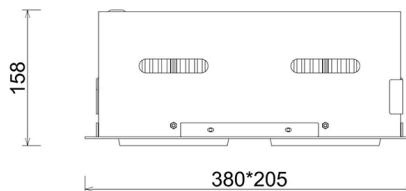

DOWNLIGHT CYGNUS Z2 827 74W 45° GREY | ON/OFF

LED	COB
Barwa światła	2700 [K] |
CRI	80
Strumień led chip	10238 [lm]
Strumień światła z oprawy	8190 [lm]
Zasilanie systemu	74 [W]
Wydajność oprawy oświetleniowej	111 [lm/W]
Kąt świecenia	45°
Sterowanie	ON/OFF
MacAdam	3 SDCM

Downlight LED

Oprawa typu downlight przeznaczona do montażu w sufitach podwieszanych. Obudowa oprawy jak i ramka wykonana jest ze stopów aluminium. Dostępna w kolorze białym, czarnym oraz szarym. Na zamówienie istnieje możliwość lakierowania na dowolny kolor z palety RAL. Obudowa pozwala na regulację w dwóch płaszczyznach. Dostępne odbłyśniki w kątach 15, 30, 45 i 60 stopni. Maksymalna moc lampy to 2 x 37W.

OPRAWA

Waga	2,8 [kg]
Ochronność IP , IK , klasa	IP 20, IK 3,
Kolor oprawy	GREY
Rodzaj przesłony	Glass
Napięcie zasilania	220-240V 50-60Hz

Uwaga: Wszystkie dane są wartościami typowymi. Tolerancja pomiarów +/-10%. Funkcje systemu mogą ulec zmianie wraz z ulepszeniami produktu ze względu na postęp techniczny.

OPCJE

kolor oprawy do wyboru z palety RAL - na zapytanie, przesłona antyolśnieniowa "plaster miodu", możliwość sterowania mocą świecenia za pomocą systemu CASAMBI / DALI / PHASE CUT

Wygenerowano: 16.07.2024

+48 32 388 80 00

www.cora.pl
cora@cora.pl

Ulica: Ignatza Hakuby 18
41-914 Bytom, Polska