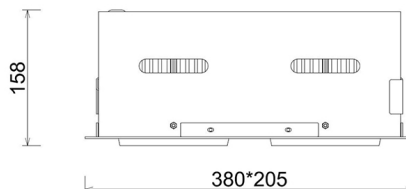

DOWNLIGHT CYGNUS Z2 827 70W 30° GREY | ON/OFF

LED	COB
Barwa światła	2700 [K] |
CRI	80
Strumień led chip	9700 [lm]
Strumień światła z oprawy	7760 [lm]
Zasilanie systemu	70 [W]
Wydajność oprawy oświetleniowej	111 [lm/W]
Kąt świecenia	30°
Sterowanie	ON/OFF
MacAdam	3 SDCM

Downlight LED

Oprawa typu downlight przeznaczona do montażu w sufitach podwieszanych. Obudowa oprawy jak i ramka wykonana jest ze stopów aluminium. Dostępna w kolorze białym, czarnym oraz szarym. Na zamówienie istnieje możliwość lakierowania na dowolny kolor z palety RAL. Obudowa pozwala na regulację w dwóch płaszczyznach. Dostępne odbłyśniki w kątach 15, 30, 45 i 60 stopni. Maksymalna moc lampy to 2 x 37W.

OPRAWA

Waga	2,8 [kg]
Ochronność IP , IK , klasa	IP 20, IK 3,
Kolor oprawy	GREY
Rodzaj przesłony	Glass
Napięcie zasilania	220-240V 50-60Hz

Uwaga: Wszystkie dane są wartościami typowymi. Tolerancja pomiarów +/-10%. Funkcje systemu mogą ulec zmianie wraz z ulepszeniami produktu ze względu na postęp techniczny.

OPCJE

kolor oprawy do wyboru z palety RAL - na zapytanie, przesłona antyodbleniowa "plaster miodu", możliwość sterowania mocą świecenia za pomocą systemu CASAMBI / DALI / PHASE CUT

Wygenerowano: 14.08.2024

+48 32 388 80 00

www.cora.pl
cora@cora.pl

Ulica: Ignatza Hakuby 18
41-914 Bytom, Polska