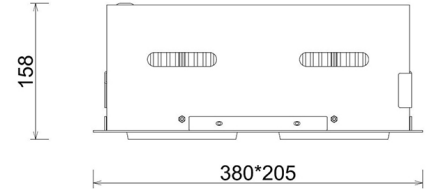

DOWNLIGHT CYGNUS Z2 827 54W 30° GREY | ON/OFF

LED	COB
Barwa światła	2700 [K]
CRI	80
Strumień led chip	7544 [lm]
Strumień światła z oprawy	6035 [lm]
Zasilanie systemu	54 [W]
Wydajność oprawy oświetleniowej	112 [lm/W]
Kąt świecenia	30°
Sterowanie	ON/OFF
MacAdam	3 SDCM

Downlight LED

Oprawa typu downlight przeznaczona do montażu w sufitach podwieszanych. Obudowa oprawy jak i ramka wykonana jest ze stopów aluminium. Dostępna w kolorze białym, czarnym oraz szarym. Na zamówienie istnieje możliwość lakierowania na dowolny kolor z palety RAL. Obudowa pozwala na regulację w dwóch płaszczyznach. Dostępne odbłyśniki w kątach 15, 30, 45 i 60 stopni. Maksymalna moc lampy to 2 x 37W.

OPRAWA

Waga	2,8 [kg]
Ochronność IP , IK , klasa	IP 20, IK 3,
Kolor oprawy	BLACK
Rodzaj przesłony	Glass
Napięcie zasilania	220-240V 50-60Hz

Uwaga: Wszystkie dane są wartościami typowymi. Tolerancja pomiarów +/-10%. Funkcje systemu mogą ulec zmianie wraz z ulepszeniami produktu ze względu na postęp techniczny.

OPCJE

kolor oprawy do wyboru z palety RAL - na zapytanie, przesłona antyodbleniowa "plaster miodu", możliwość sterowania mocą świecenia za pomocą systemu CASAMBI / DALI / PHASE CUT

Wygenerowano: 17.09.2024