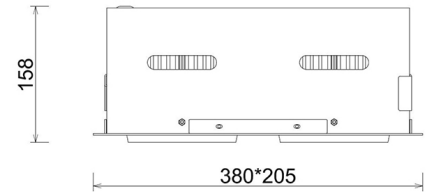

DOWNLIGHT CYGNUS Z2 940 42W 45° GREY PREMIUM WHITE ON/OFF

LED	COB
Barwa światła	4000 [K] PREMIUM WHITE
CRI	90
Strumień led chip	5824 [lm]
Strumień światła z oprawy	4659 [lm]
Zasilanie systemu	42 [W]
Wydajność oprawy oświetleniowej	111 [lm/W]
Kąt świecenia	45°
Sterowanie	ON/OFF
MacAdam	3 SDCM

Downlight LED

Oprawa typu downlight przeznaczona do montażu w sufitach podwieszanych. Obudowa oprawy jak i ramka wykonana jest ze stopów aluminium. Dostępna w kolorze białym, czarnym oraz szarym. Na zamówienie istnieje możliwość lakierowania na dowolny kolor z palety RAL. Obudowa pozwala na regulację w dwóch płaszczyznach. Dostępne odbłyśniki w kątach 15, 30, 45 i 60 stopni. Maksymalna moc lampy to 2 x 37W.

OPRAWA

Waga	2,8 [kg]
Ochronność IP , IK , klasa	IP 20, IK 3,
Kolor oprawy	BLACK
Rodzaj przesłony	Glass
Napięcie zasilania	220-240V 50-60Hz

Uwaga: Wszystkie dane są wartościami typowymi. Tolerancja pomiarów +/-10%. Funkcje systemu mogą ulec zmianie wraz z ulepszeniami produktu ze względu na postęp techniczny.

OPCJE

kolor oprawy do wyboru z palety RAL - na zapytanie, przesłona antyodbleniowa "plaster miodu", możliwość sterowania mocą świecenia za pomocą systemu CASAMBI / DALI / PHASE CUT

Wygenerowano: 17.09.2024