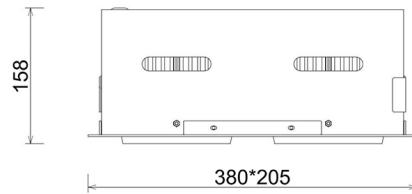

DOWNLIGHT CYGNUS Z2 940 50W 30° GREY PREMIUM WHITE ON/OFF

Kod produktu: N215-K0001-PW940-HA-H30-ZC02_650-S6-###

LED	COB
Barwa światła	4000 [K] PREMIUM WHITE
CRI	90
Strumień led chip	6796 [lm]
Strumień światła z oprawy	5436 [lm]
Zasilanie systemu	50 [W]
Wydajność oprawy oświetleniowej	109 [lm/W]
Kąt świecenia	30°
Sterowanie	ON/OFF
MacAdam	3 SDCM

Downlight LED

Oprawa typu downlight przeznaczona do montażu w sufitach podwieszanych. Obudowa oprawy jak i ramka wykonana jest ze stopów aluminium. Dostępna w kolorze białym, czarnym oraz szarym. Na zamówienie istnieje możliwość lakierowania na dowolny kolor z palety RAL. Obudowa pozwala na regulację w dwóch płaszczyznach. Dostępne odbłyśniki w kątach 15, 30, 45 i 60 stopni. Maksymalna moc lampy to 2 x 37W.

OPRAWA

Waga	2,8 [kg]
Ochronność IP , IK , klasa	IP 20, IK 3,
Kolor oprawy	GREY
Rodzaj przesłony	Glass
Napięcie zasilania	220-240V 50-60Hz

Uwaga: Wszystkie dane są wartościami typowymi. Tolerancja pomiarów +/-10%. Funkcje systemu mogą ulec zmianie wraz z ulepszeniami produktu ze względu na postęp techniczny.

OPCJE

kolor oprawy do wyboru z palety RAL - na zapytanie, przesłona antyodblśniowa "plaster miodu", możliwość sterowania mocą świecenia za pomocą systemu CASAMBI / DALI / PHASE CUT

Wygenerowano: 26.06.2024

+48 32 388 80 00

www.cora.pl
cora@cora.pl

Ulica: Ignatza Hakuby 18
41-914 Bytom, Polska