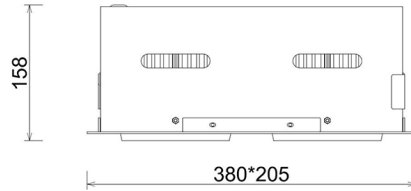

DOWNLIGHT CYGNUS Z2 940 40W 30° GREY PREMIUM WHITE ON/OFF

LED	COB
Barwa światła	4000 [K] PREMIUM WHITE
CRI	90
Strumień led chip	5326 [lm]
Strumień światła z oprawy	4260 [lm]
Zasilanie systemu	40 [W]
Wydajność oprawy oświetleniowej	107 [lm/W]
Kąt świecenia	30°
Sterowanie	ON/OFF
MacAdam	3 SDCM

Downlight LED

Oprawa typu downlight przeznaczona do montażu w sufitach podwieszanych. Obudowa oprawy jak i ramka wykonana jest ze stopów aluminium. Dostępna w kolorze białym, czarnym oraz szarym. Na zamówienie istnieje możliwość lakierowania na dowolny kolor z palety RAL. Obudowa pozwala na regulację w dwóch płaszczyznach. Dostępne odbłyśniki w kątach 15, 30, 45 i 60 stopni. Maksymalna moc lampy to 2 x 37W.

OPRAWA

Waga	2,8 [kg]
Ochronność IP , IK , klasa	IP 20, IK 3,
Kolor oprawy	GREY
Rodzaj przesłony	Glass
Napięcie zasilania	220-240V 50-60Hz

Uwaga: Wszystkie dane są wartościami typowymi. Tolerancja pomiarów +/-10%. Funkcje systemu mogą ulec zmianie wraz z ulepszeniami produktu ze względu na postęp techniczny.

OPCJE

kolor oprawy do wyboru z palety RAL - na zapytanie, przesłona antyolśnieniowa "plaster miodu", możliwość sterowania mocą świecenia za pomocą systemu CASAMBI / DALI / PHASE CUT

Wygenerowano: 16.07.2024

+48 32 388 80 00

www.cora.pl
cora@cora.pl

Ulica: Ignatza Hakuby 18
41-914 Bytom, Polska