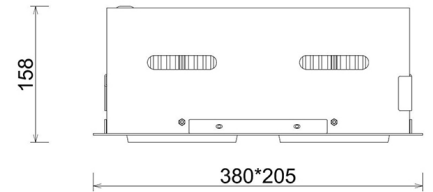

DOWNLIGHT CYGNUS Z2 930 62W 60° GREY PREMIUM COLOR ON/OFF

LED	COB
Barwa światła	3000 [K] PREMIUM COLOR
CRI	90
Strumień led chip	6634 [lm]
Strumień światła z oprawy	5307 [lm]
Zasilanie systemu	62 [W]
Wydajność oprawy oświetleniowej	86 [lm/W]
Kąt świecenia	60°
Sterowanie	ON/OFF
MacAdam	3 SDCM

Downlight LED

Oprawa typu downlight przeznaczona do montażu w sufitach podwieszanych. Obudowa oprawy jak i ramka wykonana jest ze stopów aluminium. Dostępna w kolorze białym, czarnym oraz szarym. Na zamówienie istnieje możliwość lakierowania na dowolny kolor z palety RAL. Obudowa pozwala na regulację w dwóch płaszczyznach. Dostępne odbłyśniki w kątach 15, 30, 45 i 60 stopni. Maksymalna moc lampy to 2 x 37W.

OPRAWA

Waga	2,8 [kg]
Ochronność IP , IK , klasa	IP 20, IK 3,
Kolor oprawy	BLACK
Rodzaj przesłony	Glass
Napięcie zasilania	220-240V 50-60Hz

Uwaga: Wszystkie dane są wartościami typowymi. Tolerancja pomiarów +/-10%. Funkcje systemu mogą ulec zmianie wraz z ulepszeniami produktu ze względu na postęp techniczny.

OPCJE

kolor oprawy do wyboru z palety RAL - na zapytanie, przesłona antyodbleniowa "plaster miodu", możliwość sterowania mocą świecenia za pomocą systemu CASAMBI / DALI / PHASE CUT

Wygenerowano: 17.09.2024