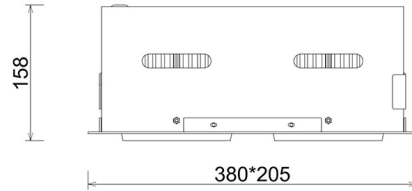

DOWNLIGHT CYGNUS Z2 930 74W 30° GREY PREMIUM COLOR ON/OFF

Kod produktu: N215-K0001-PC930-HA-H30-ZC03_950-S6-###

LED	COB
Barwa światła	3000 [K] PREMIUM COLOR
CRI	90
Strumień led chip	7654 [lm]
Strumień światła z oprawy	6123 [lm]
Zasilanie systemu	74 [W]
Wydajność oprawy oświetleniowej	83 [lm/W]
Kąt świecenia	30°
Sterowanie	ON/OFF
MacAdam	3 SDCM

Downlight LED

Oprawa typu downlight przeznaczona do montażu w sufitach podwieszanych. Obudowa oprawy jak i ramka wykonana jest ze stopów aluminium. Dostępna w kolorze białym, czarnym oraz szarym. Na zamówienie istnieje możliwość lakierowania na dowolny kolor z palety RAL. Obudowa pozwala na regulację w dwóch płaszczyznach. Dostępne odbłyśniki w kątach 15, 30, 45 i 60 stopni. Maksymalna moc lampy to 2 x 37W.

OPRAWA

Waga	2,8 [kg]
Ochronność IP , IK , klasa	IP 20, IK 3,
Kolor oprawy	GREY
Rodzaj przesłony	Glass
Napięcie zasilania	220-240V 50-60Hz

Uwaga: Wszystkie dane są wartościami typowymi. Tolerancja pomiarów +/-10%. Funkcje systemu mogą ulec zmianie wraz z ulepszeniami produktu ze względu na postęp techniczny.

OPCJE

kolor oprawy do wyboru z palety RAL - na zapytanie, przesłona antyodblśniowa "plaster miodu", możliwość sterowania mocą świecenia za pomocą systemu CASAMBI / DALI / PHASE CUT

Wygenerowano: 16.07.2024

+48 32 388 80 00

www.cora.pl
cora@cora.pl

Ulica: Ignatza Hakuby 18
41-914 Bytom, Polska