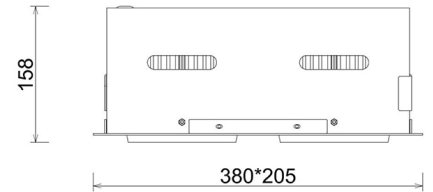

DOWNLIGHT CYGNUS Z2 930 28W 60° GREY PREMIUM WHITE ON/OFF

LED	COB
Barwa światła	3000 [K] PREMIUM WHITE
CRI	90
Strumień led chip	4128 [lm]
Strumień światła z oprawy	3302 [lm]
Zasilanie systemu	28 [W]
Wydajność oprawy oświetleniowej	118 [lm/W]
Kąt świecenia	60°
Sterowanie	ON/OFF
MacAdam	3 SDCM

Downlight LED

Oprawa typu downlight przeznaczona do montażu w sufitach podwieszanych. Obudowa oprawy jak i ramka wykonana jest ze stopów aluminium. Dostępna w kolorze białym, czarnym oraz szarym. Na zamówienie istnieje możliwość lakierowania na dowolny kolor z palety RAL. Obudowa pozwala na regulację w dwóch płaszczyznach. Dostępne odbłyśniki w kątach 15, 30, 45 i 60 stopni. Maksymalna moc lampy to 2 x 37W.

OPRAWA

Waga	2,8 [kg]
Ochronność IP , IK , klasa	IP 20, IK 3,
Kolor oprawy	BLACK
Rodzaj przesłony	Glass
Napięcie zasilania	220-240V 50-60Hz

Uwaga: Wszystkie dane są wartościami typowymi. Tolerancja pomiarów +/-10%. Funkcje systemu mogą ulec zmianie wraz z ulepszeniami produktu ze względu na postęp techniczny.

OPCJE

kolor oprawy do wyboru z palety RAL - na zapytanie, przesłona antyodbleniowa "plaster miodu", możliwość sterowania mocą świecenia za pomocą systemu CASAMBI / DALI / PHASE CUT

Wygenerowano: 17.09.2024