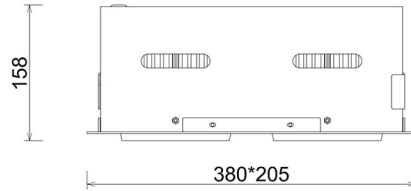

DOWNLIGHT CYGNUS Z2 930 62W 45° GREY PREMIUM WHITE ON/OFF

LED	COB
Barwa światła	3000 [K] PREMIUM WHITE
CRI	90
Strumień led chip	7822 [lm]
Strumień światła z oprawy	6257 [lm]
Zasilanie systemu	62 [W]
Wydajność oprawy oświetleniowej	101 [lm/W]
Kąt świecenia	45°
Sterowanie	ON/OFF
MacAdam	3 SDCM

Downlight LED

Oprawa typu downlight przeznaczona do montażu w sufitach podwieszanych. Obudowa oprawy jak i ramka wykonana jest ze stopów aluminium. Dostępna w kolorze białym, czarnym oraz szarym. Na zamówienie istnieje możliwość lakierowania na dowolny kolor z palety RAL. Obudowa pozwala na regulację w dwóch płaszczyznach. Dostępne odbłyśniki w kątach 15, 30, 45 i 60 stopni. Maksymalna moc lampy to 2 x 37W.

OPRAWA

Waga	2,8 [kg]
Ochronność IP , IK , klasa	IP 20, IK 3,
Kolor oprawy	GREY
Rodzaj przesłony	Glass
Napięcie zasilania	220-240V 50-60Hz

Uwaga: Wszystkie dane są wartościami typowymi. Tolerancja pomiarów +/-10%. Funkcje systemu mogą ulec zmianie wraz z ulepszeniami produktu ze względu na postęp techniczny.

OPCJE

kolor oprawy do wyboru z palety RAL - na zapytanie, przesłona antyolśnieniowa "plaster miodu", możliwość sterowania mocą świecenia za pomocą systemu CASAMBI / DALI / PHASE CUT

Wygenerowano: 26.06.2024

+48 32 388 80 00

www.cora.pl
cora@cora.pl

Ulica: Ignatza Hakuby 18
41-914 Bytom, Polska