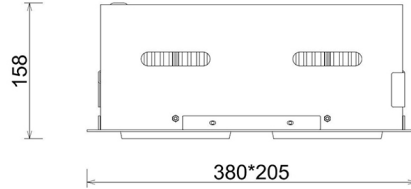

DOWNLIGHT CYGNUS Z2 930 62W 45° GREY PREMIUM WHITE ON/OFF

LED	COB
Barwa światła	3000 [K] PREMIUM WHITE
CRI	90
Strumień led chip	7822 [lm]
Strumień światła z oprawy	6257 [lm]
Zasilanie systemu	62 [W]
Wydajność oprawy oświetleniowej	101 [lm/W]
Kąt świecenia	45°
Sterowanie	ON/OFF
MacAdam	3 SDCM

Downlight LED

Oprawa typu downlight przeznaczona do montażu w sufitach podwieszanych. Obudowa oprawy jak i ramka wykonana jest ze stopów aluminium. Dostępna w kolorze białym, czarnym oraz szarym. Na zamówienie istnieje możliwość lakierowania na dowolny kolor z palety RAL. Obudowa pozwala na regulację w dwóch płaszczyznach. Dostępne odbłyśniki w kątach 15, 30, 45 i 60 stopni. Maksymalna moc lampy to 2 x 37W.

OPRAWA

Waga	2,8 [kg]
Ochronność IP , IK , klasa	IP 20, IK 3,
Kolor oprawy	GREY
Rodzaj przesłony	Glass
Napięcie zasilania	220-240V 50-60Hz

Uwaga: Wszystkie dane są wartościami typowymi. Tolerancja pomiarów +/-10%. Funkcje systemu mogą ulec zmianie wraz z ulepszeniami produktu ze względu na postęp techniczny.

OPCJE

kolor oprawy do wyboru z palety RAL - na zapytanie, przesłona antyolśnieniowa "plaster miodu", możliwość sterowania mocą świecenia za pomocą systemu CASAMBI / DALI / PHASE CUT

Wygenerowano: 14.08.2024

+48 32 388 80 00

www.cora.pl
cora@cora.pl

Ulica: Ignatza Hakuby 18
41-914 Bytom, Polska