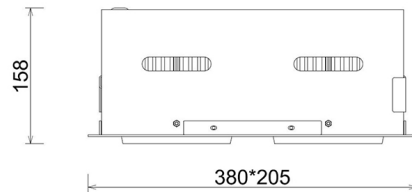

DOWNLIGHT CYGNUS Z2 930 46W 45° GREY PREMIUM WHITE ON/OFF

LED	COB
Barwa światła	3000 [K] PREMIUM WHITE
CRI	90
Strumień led chip	6806 [lm]
Strumień światła z oprawy	5444 [lm]
Zasilanie systemu	46 [W]
Wydajność oprawy oświetleniowej	118 [lm/W]
Kąt świecenia	45°
Sterowanie	ON/OFF
MacAdam	3 SDCM

Downlight LED

Oprawa typu downlight przeznaczona do montażu w sufitach podwieszanych. Obudowa oprawy jak i ramka wykonana jest ze stopów aluminium. Dostępna w kolorze białym, czarnym oraz szarym. Na zamówienie istnieje możliwość lakierowania na dowolny kolor z palety RAL. Obudowa pozwala na regulację w dwóch płaszczyznach. Dostępne odbłyśniki w kątach 15, 30, 45 i 60 stopni. Maksymalna moc lampy to 2 x 37W.

OPRAWA

Waga	2,8 [kg]
Ochronność IP , IK , klasa	IP 20, IK 3,
Kolor oprawy	GREY
Rodzaj przesłony	Glass
Napięcie zasilania	220-240V 50-60Hz

Uwaga: Wszystkie dane są wartościami typowymi. Tolerancja pomiarów +/-10%. Funkcje systemu mogą ulec zmianie wraz z ulepszeniami produktu ze względu na postęp techniczny.

OPCJE

kolor oprawy do wyboru z palety RAL - na zapytanie, przesłona antyodblśniowa "plaster miodu", możliwość sterowania mocą świecenia za pomocą systemu CASAMBI / DALI / PHASE CUT

Wygenerowano: 26.06.2024

+48 32 388 80 00

www.cora.pl
cora@cora.pl

Ulica: Ignatza Hakuby 18
41-914 Bytom, Polska