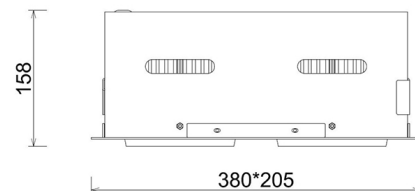

DOWNLIGHT CYGNUS Z2 930 42W 45° GREY PREMIUM WHITE ON/OFF

LED	COB
Barwa światła	3000 [K] PREMIUM WHITE
CRI	90
Strumień led chip	6286 [lm]
Strumień światła z oprawy	5028 [lm]
Zasilanie systemu	42 [W]
Wydajność oprawy oświetleniowej	120 [lm/W]
Kąt świecenia	45°
Sterowanie	ON/OFF
MacAdam	3 SDCM

Downlight LED

Oprawa typu downlight przeznaczona do montażu w sufitach podwieszanych. Obudowa oprawy jak i ramka wykonana jest ze stopów aluminium. Dostępna w kolorze białym, czarnym oraz szarym. Na zamówienie istnieje możliwość lakierowania na dowolny kolor z palety RAL. Obudowa pozwala na regulację w dwóch płaszczyznach. Dostępne odbłyśniki w kątach 15, 30, 45 i 60 stopni. Maksymalna moc lampy to 2 x 37W.

OPRAWA

Waga	2,8 [kg]
Ochronność IP , IK , klasa	IP 20, IK 3,
Kolor oprawy	BLACK
Rodzaj przesłony	Glass
Napięcie zasilania	220-240V 50-60Hz

Uwaga: Wszystkie dane są wartościami typowymi. Tolerancja pomiarów +/-10%. Funkcje systemu mogą ulec zmianie wraz z ulepszeniami produktu ze względu na postęp techniczny.

OPCJE

kolor oprawy do wyboru z palety RAL - na zapytanie, przesłona antyodbleniowa "plaster miodu", możliwość sterowania mocą świecenia za pomocą systemu CASAMBI / DALI / PHASE CUT

Wygenerowano: 17.09.2024