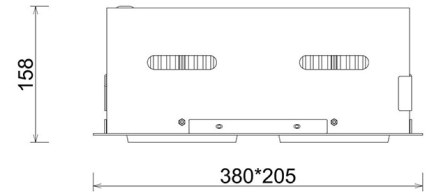

DOWNLIGHT CYGNUS Z2 930 28W 30° GREY PREMIUM WHITE ON/OFF

LED	COB
Barwa światła	3000 [K] PREMIUM WHITE
CRI	90
Strumień led chip	4128 [lm]
Strumień światła z oprawy	3302 [lm]
Zasilanie systemu	28 [W]
Wydajność oprawy oświetleniowej	118 [lm/W]
Kąt świecenia	30°
Sterowanie	ON/OFF
MacAdam	3 SDCM

Downlight LED

Oprawa typu downlight przeznaczona do montażu w sufitach podwieszanych. Obudowa oprawy jak i ramka wykonana jest ze stopów aluminium. Dostępna w kolorze białym, czarnym oraz szarym. Na zamówienie istnieje możliwość lakierowania na dowolny kolor z palety RAL. Obudowa pozwala na regulację w dwóch płaszczyznach. Dostępne odbłyśniki w kątach 15, 30, 45 i 60 stopni. Maksymalna moc lampy to 2 x 37W.

OPRAWA

Waga	2,8 [kg]
Ochronność IP , IK , klasa	IP 20, IK 3,
Kolor oprawy	BLACK
Rodzaj przesłony	Glass
Napięcie zasilania	220-240V 50-60Hz

Uwaga: Wszystkie dane są wartościami typowymi. Tolerancja pomiarów +/-10%. Funkcje systemu mogą ulec zmianie wraz z ulepszeniami produktu ze względu na postęp techniczny.

OPCJE

kolor oprawy do wyboru z palety RAL - na zapytanie, przesłona antyodbleniowa "plaster miodu", możliwość sterowania mocą świecenia za pomocą systemu CASAMBI / DALI / PHASE CUT

Wygenerowano: 17.09.2024