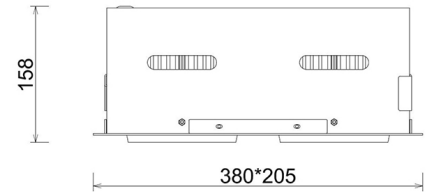

DOWNLIGHT CYGNUS Z2 942 28W 45° GREY MEAT WHITE ON/OFF

LED	COB
Barwa światła	4200 [K] MEAT WHITE
CRI	90
Strumień led chip	2824 [lm]
Strumień światła z oprawy	2259 [lm]
Zasilanie systemu	28 [W]
Wydajność oprawy oświetleniowej	81 [lm/W]
Kąt świecenia	45°
Sterowanie	ON/OFF
MacAdam	3 SDCM

Downlight LED

Oprawa typu downlight przeznaczona do montażu w sufitach podwieszanych. Obudowa oprawy jak i ramka wykonana jest ze stopów aluminium. Dostępna w kolorze białym, czarnym oraz szarym. Na zamówienie istnieje możliwość lakierowania na dowolny kolor z palety RAL. Obudowa pozwala na regulację w dwóch płaszczyznach. Dostępne odbłyśniki w kątach 15, 30, 45 i 60 stopni. Maksymalna moc lampy to 2 x 37W.

OPRAWA

Waga	2,8 [kg]
Ochronność IP , IK , klasa	IP 20, IK 3,
Kolor oprawy	BLACK
Rodzaj przesłony	Glass
Napięcie zasilania	220-240V 50-60Hz

Uwaga: Wszystkie dane są wartościami typowymi. Tolerancja pomiarów +/-10%. Funkcje systemu mogą ulec zmianie wraz z ulepszeniami produktu ze względu na postęp techniczny.

OPCJE

kolor oprawy do wyboru z palety RAL - na zapytanie, przesłona antyodbleniowa "plaster miodu", możliwość sterowania mocą świecenia za pomocą systemu CASAMBI / DALI / PHASE CUT

Wygenerowano: 17.09.2024