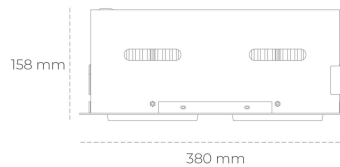

DOWNLIGHT CYGNUS Z2 930 54W 45° GREY HI EFFICIENT ON/OFF

Kod produktu: N215-K0001-BB930-H8-H45-ZC02_700-S6-###

LED	COB
Barwa światła	3000 [K] HI EFFICIENT
CRI	90
Strumień led chip	8756 [lm]
Strumień światła z oprawy	7004 [lm]
Zasilanie systemu	54 [W]
Wydajność oprawy oświetleniowej	130 [lm/W]
Kąt świecenia	45°
Sterowanie	ON/OFF
MacAdam	3 SDCM

Downlight LED

Oprawa typu downlight przeznaczona do montażu w sufitach podwieszanych. Obudowa oprawy jak i ramka wykonana jest ze stopów aluminium. Dostępna w kolorze białym, czarnym oraz szarym. Na zamówienie istnieje możliwość lakierowania na dowolny kolor z palety RAL. Obudowa pozwala na regulację w dwóch płaszczyznach. Dostępne odbłyśniki w kątach 15, 30, 45 i 60 stopni. Maksymalna moc lampy to 2 x 37W.

OPRAWA

Waga	2.8 [kg]
Ochronność IP , IK , klasa	IP 20, IK 3,
Kolor oprawy	GREY
Rodzaj przesłony	Glass
Napięcie zasilania	220-240V 50-60Hz

Uwaga: Wszystkie dane są wartościami typowymi. Tolerancja pomiarów +/-10%. Funkcje systemu mogą ulec zmianie wraz z ulepszeniami produktu ze względu na postęp techniczny.

OPCJE

kolor oprawy do wyboru z palety RAL - na zapytanie, przesłona antyodbleniowa "plaster miodu", możliwość sterowania mocą świecenia za pomocą systemu CASAMBI / DALI / PHASE CUT