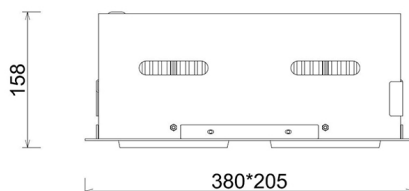

DOWNLIGHT CYGNUS Z2 930 20W 30° GREY HI EFFICIENT ON/OFF

LED	COB
Barwa światła	3000 [K] HI EFFICIENT
CRI	90
Strumień led chip	3246 [lm]
Strumień światła z oprawy	2596 [lm]
Zasilanie systemu	20 [W]
Wydajność oprawy oświetleniowej	130 [lm/W]
Kąt świecenia	30°
Sterowanie	ON/OFF
MacAdam	3 SDCM

Downlight LED

Oprawa typu downlight przeznaczona do montażu w sufitach podwieszanych. Obudowa oprawy jak i ramka wykonana jest ze stopów aluminium. Dostępna w kolorze białym, czarnym oraz szarym. Na zamówienie istnieje możliwość lakierowania na dowolny kolor z palety RAL. Obudowa pozwala na regulację w dwóch płaszczyznach. Dostępne odbłyśniki w kątach 15, 30, 45 i 60 stopni. Maksymalna moc lampy to 2 x 37W.

OPRAWA

Waga	2,8 [kg]
Ochronność IP , IK , klasa	IP 20, IK 3,
Kolor oprawy	GREY
Rodzaj przesłony	Glass
Napięcie zasilania	220-240V 50-60Hz

Uwaga: Wszystkie dane są wartościami typowymi. Tolerancja pomiarów +/-10%. Funkcje systemu mogą ulec zmianie wraz z ulepszeniami produktu ze względu na postęp techniczny.

OPCJE

kolor oprawy do wyboru z palety RAL - na zapytanie, przesłona antyodświeceniowa "plaster miodu", możliwość sterowania mocą świecenia za pomocą systemu CASAMBI / DALI / PHASE CUT

Wygenerowano: 16.07.2024

+48 32 388 80 00

www.corra.pl
cora@cora.pl

Ulica: Ignatza Hakuby 18
41-914 Bytom, Polska