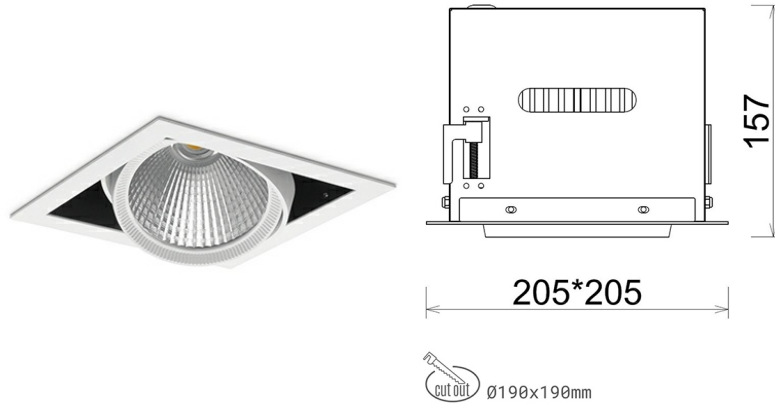

DOWNLIGHT CYGNUS Z1 825 21W 60° WHITE BREAD ON/OFF

LED	COB
Barwa światła	2500 [K] BREAD
CRI	80
Strumień led chip	2574 [lm]
Strumień światła z oprawy	2059 [lm]
Zasilanie systemu	21 [W]
Wydajność oprawy oświetleniowej	98 [lm/W]
Kąt świecenia	60°
Sterowanie	ON/OFF
MacAdam	3 SDCM

Downlight LED

Oprawa typu downlight przeznaczona do montażu w sufitach podwieszanych. Obudowa oprawy została wykonana ze stopów aluminium. Dostępna jest w kolorze białym oraz czarnym. Na zamówienie istnieje możliwość lakierowania na dowolny kolor z palety RAL. Obudowa pozwala na regulację w dwóch płaszczyznach. Oprawa wyposażona jest w szklaną przysłonę. Dostępne odbłyśniki w kątach 15, 30, 45 i 60 stopni. Maksymalna moc lampy to 37W.

OPRAWA

Waga	2,05 [kg]
Ochronność IP , IK , klasa	IP 20, IK 3,
Kolor oprawy	WHITE
Rodzaj przysłony	Glass
Napięcie zasilania	220-240V 50-60Hz

Uwaga: Wszystkie dane są wartościami typowymi. Tolerancja pomiarów +/-10%. Funkcje systemu mogą ulec zmianie wraz z ulepszeniami produktu ze względu na postęp techniczny.

OPCJE

kolor oprawy do wyboru z palety RAL - na zapytanie, przysłona antyolśnieniowa "plaster miodu", możliwość sterowania mocą świecenia za pomocą systemu CASAMBI / DALI / PHASE CUT

Wygenerowano: 16.07.2024

+48 32 388 80 00

www.cora.pl
cora@cora.pl

Ulica: Ignatza Hakuby 18
41-914 Bytom, Polska