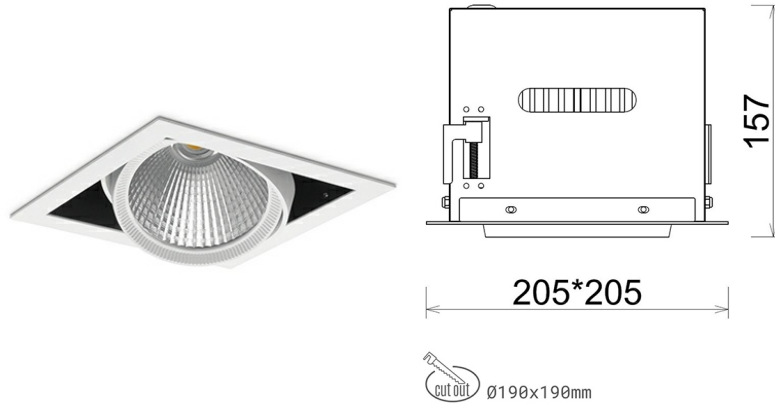

DOWNLIGHT CYGNUS Z1 825 37W 45° WHITE BREAD ON/OFF

LED	COB
Barwa światła	2500 [K] BREAD
CRI	80
Strumień led chip	4299 [lm]
Strumień światła z oprawy	3439 [lm]
Zasilanie systemu	37 [W]
Wydajność oprawy oświetleniowej	93 [lm/W]
Kąt świecenia	45°
Sterowanie	ON/OFF
MacAdam	3 SDCM

Downlight LED

Oprawa typu downlight przeznaczona do montażu w sufitach podwieszanych. Obudowa oprawy została wykonana ze stopów aluminium. Dostępna jest w kolorze białym oraz czarnym. Na zamówienie istnieje możliwość lakierowania na dowolny kolor z palety RAL. Obudowa pozwala na regulację w dwóch płaszczyznach. Oprawa wyposażona jest w szklaną przysłonę. Dostępne odbłyśniki w kątach 15, 30, 45 i 60 stopni. Maksymalna moc lampy to 37W.

OPRAWA

Waga	2,05 [kg]
Ochronność IP , IK , klasa	IP 20, IK 3,
Kolor oprawy	WHITE
Rodzaj przysłony	Glass
Napięcie zasilania	220-240V 50-60Hz

Uwaga: Wszystkie dane są wartościami typowymi. Tolerancja pomiarów +/-10%. Funkcje systemu mogą ulec zmianie wraz z ulepszeniami produktu ze względu na postęp techniczny.

OPCJE

kolor oprawy do wyboru z palety RAL - na zapytanie, przysłona antyolśnieniowa "plaster miodu", możliwość sterowania mocą świecenia za pomocą systemu CASAMBI / DALI / PHASE CUT

Wygenerowano: 26.06.2024

+48 32 388 80 00

www.cora.pl
cora@cora.pl

Ulica: Ignatza Hakuby 18
41-914 Bytom, Polska