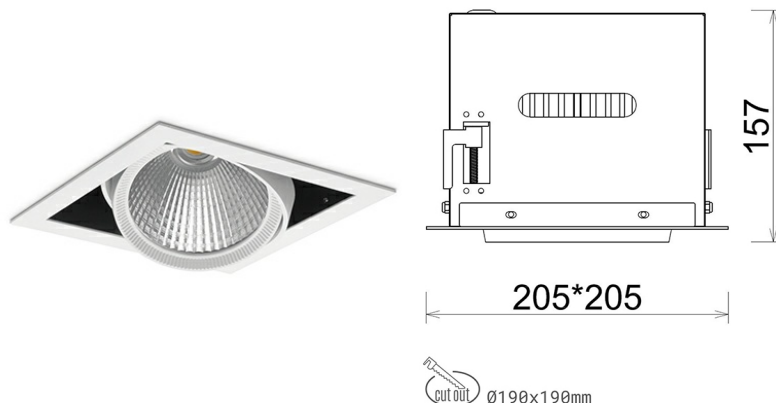

DOWNLIGHT CYGNUS Z1 825 25W 45° WHITE BREAD ON/OFF

LED	COB
Barwa światła	2500 [K] BREAD
CRI	80
Strumień led chip	3042 [lm]
Strumień światła z oprawy	2433 [lm]
Zasilanie systemu	25 [W]
Wydajność oprawy oświetleniowej	97 [lm/W]
Kąt świecenia	45°
Sterowanie	ON/OFF
MacAdam	3 SDCM

Downlight LED

Oprawa typu downlight przeznaczona do montażu w sufitach podwieszanych. Obudowa oprawy została wykonana ze stopów aluminium. Dostępna jest w kolorze białym oraz czarnym. Na zamówienie istnieje możliwość lakierowania na dowolny kolor z palety RAL. Obudowa pozwala na regulację w dwóch płaszczyznach. Oprawa wyposażona jest w szklaną przysłonę. Dostępne odbłyśniki w kątach 15, 30, 45 i 60 stopni. Maksymalna moc lampy to 37W.

OPRAWA

Waga	2,05 [kg]
Ochronność IP , IK , klasa	IP 20, IK 3,
Kolor oprawy	WHITE
Rodzaj przysłony	Glass
Napięcie zasilania	220-240V 50-60Hz

Uwaga: Wszystkie dane są wartościami typowymi. Tolerancja pomiarów +/-10%. Funkcje systemu mogą ulec zmianie wraz z ulepszeniami produktu ze względu na postęp techniczny.

OPCJE

kolor oprawy do wyboru z palety RAL - na zapytanie, przysłona antyodbleniowa "plaster miodu", możliwość sterowania mocą świecenia za pomocą systemu CASAMBI / DALI / PHASE CUT

Wygenerowano: 29.06.2024

+48 32 388 80 00

www.cora.pl
cora@cora.pl

Ulica: Ignatza Hakuby 18
41-914 Bytom, Polska