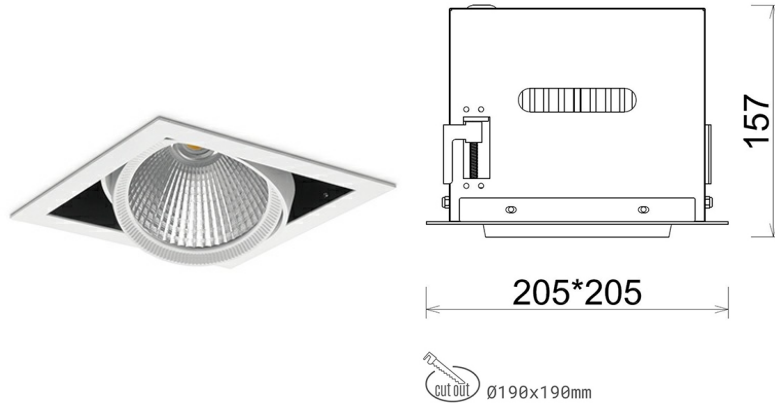

DOWNLIGHT CYGNUS Z1 825 37W 15° WHITE BREAD ON/OFF

LED	COB
Barwa światła	2500 [K] BREAD
CRI	80
Strumień led chip	4299 [lm]
Strumień światła z oprawy	3439 [lm]
Zasilanie systemu	37 [W]
Wydajność oprawy oświetleniowej	93 [lm/W]
Kąt świecenia	15°
Sterowanie	ON/OFF
MacAdam	3 SDCM

Downlight LED

Oprawa typu downlight przeznaczona do montażu w sufitach podwieszanych. Obudowa oprawy została wykonana ze stopów aluminium. Dostępna jest w kolorze białym oraz czarnym. Na zamówienie istnieje możliwość lakierowania na dowolny kolor z palety RAL. Obudowa pozwala na regulację w dwóch płaszczyznach. Oprawa wyposażona jest w szklaną przysłonę. Dostępne odbłyśniki w kątach 15, 30, 45 i 60 stopni. Maksymalna moc lampy to 37W.

OPRAWA

Waga	2,05 [kg]
Ochronność IP , IK , klasa	IP 20, IK 3,
Kolor oprawy	WHITE
Rodzaj przysłony	Glass
Napięcie zasilania	220-240V 50-60Hz

Uwaga: Wszystkie dane są wartościami typowymi. Tolerancja pomiarów +/-10%. Funkcje systemu mogą ulec zmianie wraz z ulepszeniami produktu ze względu na postęp techniczny.

OPCJE

kolor oprawy do wyboru z palety RAL - na zapytanie, przysłona antyodbleniowa "plaster miodu", możliwość sterowania mocą świecenia za pomocą systemu CASAMBI / DALI / PHASE CUT

Wygenerowano: 26.06.2024

+48 32 388 80 00

www.cora.pl
cora@cora.pl

Ulica: Ignatza Hakuby 18
41-914 Bytom, Polska