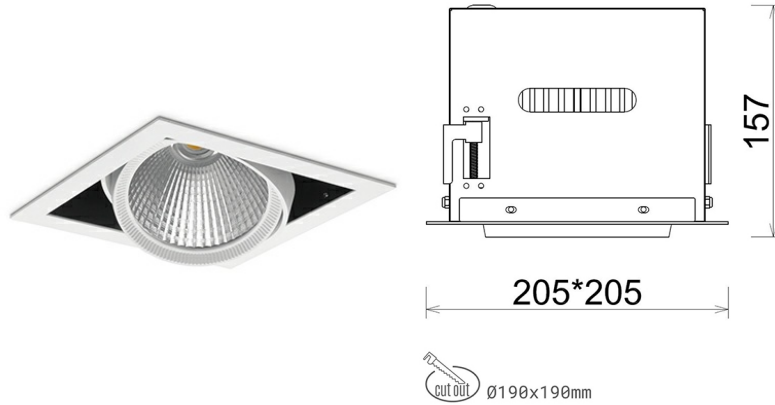

DOWNLIGHT CYGNUS Z1 825 23W 15° WHITE BREAD ON/OFF

LED	COB
Barwa światła	2500 [K] BREAD
CRI	80
Strumień led chip	2808 [lm]
Strumień światła z oprawy	2246 [lm]
Zasilanie systemu	23 [W]
Wydajność oprawy oświetleniowej	98 [lm/W]
Kąt świecenia	15°
Sterowanie	ON/OFF
MacAdam	3 SDCM

Downlight LED

Oprawa typu downlight przeznaczona do montażu w sufitach podwieszanych. Obudowa oprawy została wykonana ze stopów aluminium. Dostępna jest w kolorze białym oraz czarnym. Na zamówienie istnieje możliwość lakierowania na dowolny kolor z palety RAL. Obudowa pozwala na regulację w dwóch płaszczyznach. Oprawa wyposażona jest w szklaną przysłonę. Dostępne odbłyśniki w kątach 15, 30, 45 i 60 stopni. Maksymalna moc lampy to 37W.

OPRAWA

Waga	2,05 [kg]
Ochronność IP , IK , klasa	IP 20, IK 3,
Kolor oprawy	WHITE
Rodzaj przysłony	Glass
Napięcie zasilania	220-240V 50-60Hz

Uwaga: Wszystkie dane są wartościami typowymi. Tolerancja pomiarów +/-10%. Funkcje systemu mogą ulec zmianie wraz z ulepszeniami produktu ze względu na postęp techniczny.

OPCJE

kolor oprawy do wyboru z palety RAL - na zapytanie, przysłona antyolśnieniowa "plaster miodu", możliwość sterowania mocą świecenia za pomocą systemu CASAMBI / DALI / PHASE CUT

Wygenerowano: 16.07.2024

+48 32 388 80 00

www.cora.pl
cora@cora.pl

Ulica: Ignatza Hakuby 18
41-914 Bytom, Polska