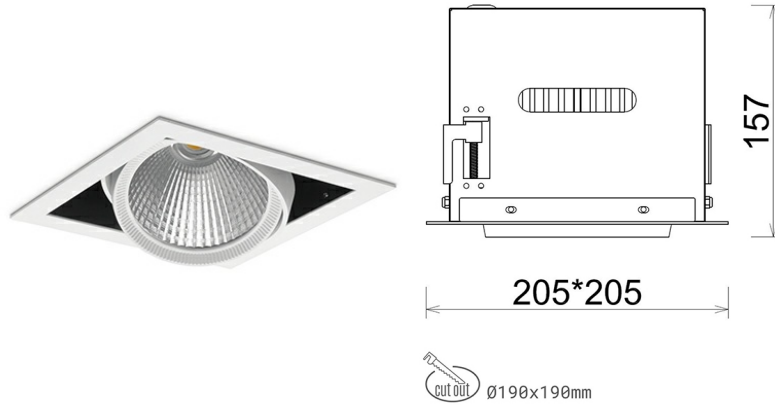

DOWNLIGHT CYGNUS Z1 820 10W 60° WHITE MEAT PINK ON/OFF

LED	COB
Barwa światła	2000 [K] MEAT PINK
CRI	80
Strumień led chip	895 [lm]
Strumień światła z oprawy	716 [lm]
Zasilanie systemu	10 [W]
Wydajność oprawy oświetleniowej	72 [lm/W]
Kąt świecenia	60°
Sterowanie	ON/OFF
MacAdam	3 SDCM

Downlight LED

Oprawa typu downlight przeznaczona do montażu w sufitach podwieszanych. Obudowa oprawy została wykonana ze stopów aluminium. Dostępna jest w kolorze białym oraz czarnym. Na zamówienie istnieje możliwość lakierowania na dowolny kolor z palety RAL. Obudowa pozwala na regulację w dwóch płaszczyznach. Oprawa wyposażona jest w szklaną przysłonę. Dostępne odbłyśniki w kątach 15, 30, 45 i 60 stopni. Maksymalna moc lampy to 37W.

OPRAWA

Waga	2,05 [kg]
Ochronność IP , IK , klasa	IP 20, IK 3,
Kolor oprawy	WHITE
Rodzaj przysłony	Glass
Napięcie zasilania	220-240V 50-60Hz

Uwaga: Wszystkie dane są wartościami typowymi. Tolerancja pomiarów +/-10%. Funkcje systemu mogą ulec zmianie wraz z ulepszeniami produktu ze względu na postęp techniczny.

OPCJE

kolor oprawy do wyboru z palety RAL - na zapytanie, przysłona antyodblśniowa "plaster miodu", możliwość sterowania mocą świecenia za pomocą systemu CASAMBI / DALI / PHASE CUT

Wygenerowano: 16.07.2024

+48 32 388 80 00

www.cora.pl
cora@cora.pl

Ulica: Ignatza Hakuby 18
41-914 Bytom, Polska