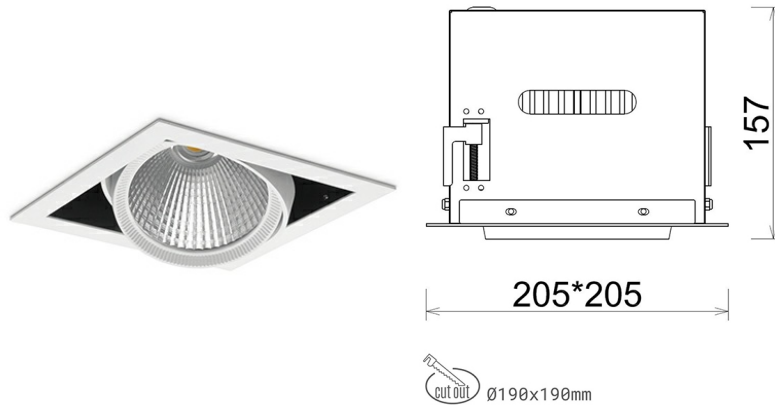

DOWNLIGHT CYGNUS Z1 820 25W 45° WHITE MEAT PINK ON/OFF

LED	COB
Barwa światła	2000 [K] MEAT PINK
CRI	80
Strumień led chip	2181 [lm]
Strumień światła z oprawy	1744 [lm]
Zasilanie systemu	25 [W]
Wydajność oprawy oświetleniowej	70 [lm/W]
Kąt świecenia	45°
Sterowanie	ON/OFF
MacAdam	3 SDCM

Downlight LED

Oprawa typu downlight przeznaczona do montażu w sufitach podwieszanych. Obudowa oprawy została wykonana ze stopów aluminium. Dostępna jest w kolorze białym oraz czarnym. Na zamówienie istnieje możliwość lakierowania na dowolny kolor z palety RAL. Obudowa pozwala na regulację w dwóch płaszczyznach. Oprawa wyposażona jest w szklaną przysłonę. Dostępne odbłyśniki w kątach 15, 30, 45 i 60 stopni. Maksymalna moc lampy to 37W.

OPRAWA

Waga	2,05 [kg]
Ochronność IP , IK , klasa	IP 20, IK 3,
Kolor oprawy	WHITE
Rodzaj przysłony	Glass
Napięcie zasilania	220-240V 50-60Hz

Uwaga: Wszystkie dane są wartościami typowymi. Tolerancja pomiarów +/-10%. Funkcje systemu mogą ulec zmianie wraz z ulepszeniami produktu ze względu na postęp techniczny.

OPCJE

kolor oprawy do wyboru z palety RAL - na zapytanie, przysłona antyodblśniowa "plaster miodu", możliwość sterowania mocą świecenia za pomocą systemu CASAMBI / DALI / PHASE CUT

Wygenerowano: 16.07.2024

+48 32 388 80 00

www.cora.pl
cora@cora.pl

Ulica: Ignatza Hakuby 18
41-914 Bytom, Polska