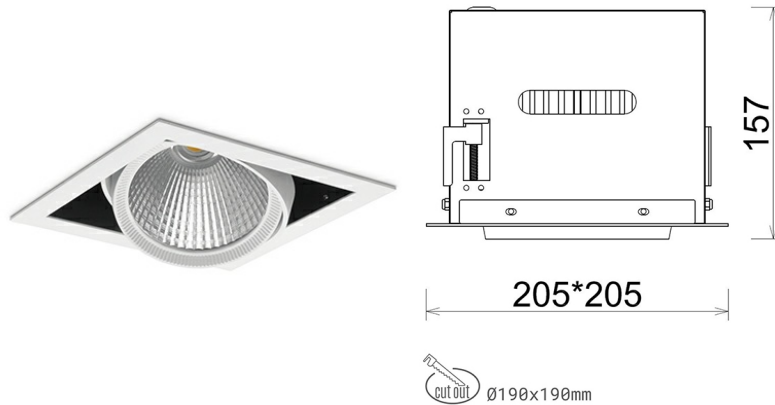

DOWNLIGHT CYGNUS Z1 820 21W 45° WHITE MEAT PINK ON/OFF

LED	COB
Barwa światła	2000 [K] MEAT PINK
CRI	80
Strumień led chip	1845 [lm]
Strumień światła z oprawy	1476 [lm]
Zasilanie systemu	21 [W]
Wydajność oprawy oświetleniowej	70 [lm/W]
Kąt świecenia	45°
Sterowanie	ON/OFF
MacAdam	3 SDCM

Downlight LED

Oprawa typu downlight przeznaczona do montażu w sufitach podwieszanych. Obudowa oprawy została wykonana ze stopów aluminium. Dostępna jest w kolorze białym oraz czarnym. Na zamówienie istnieje możliwość lakierowania na dowolny kolor z palety RAL. Obudowa pozwala na regulację w dwóch płaszczyznach. Oprawa wyposażona jest w szklaną przysłonę. Dostępne odbłyśniki w kątach 15, 30, 45 i 60 stopni. Maksymalna moc lampy to 37W.

OPRAWA

Waga	2,05 [kg]
Ochronność IP , IK , klasa	IP 20, IK 3,
Kolor oprawy	WHITE
Rodzaj przysłony	Glass
Napięcie zasilania	220-240V 50-60Hz

Uwaga: Wszystkie dane są wartościami typowymi. Tolerancja pomiarów +/-10%. Funkcje systemu mogą ulec zmianie wraz z ulepszeniami produktu ze względu na postęp techniczny.

OPCJE

kolor oprawy do wyboru z palety RAL - na zapytanie, przysłona antyodbleniowa "plaster miodu", możliwość sterowania mocą świecenia za pomocą systemu CASAMBI / DALI / PHASE CUT

Wygenerowano: 29.06.2024

+48 32 388 80 00

www.cora.pl
cora@cora.pl

Ulica: Ignatza Hakuby 18
41-914 Bytom, Polska