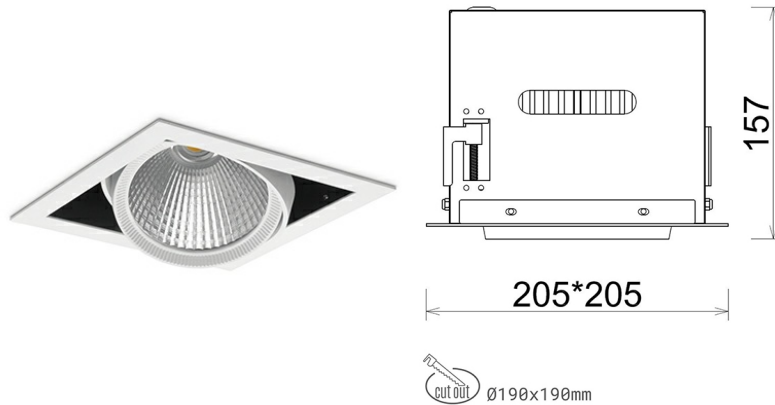

DOWNLIGHT CYGNUS Z1 820 31W 30° WHITE MEAT PINK ON/OFF

Kod produktu: N214-K0003-VE820-H8-H30-ZC03_800-S6-###

LED	COB
Barwa światła	2000 [K] MEAT PINK
CRI	80
Strumień led chip	2495 [lm]
Strumień światła z oprawy	1996 [lm]
Zasilanie systemu	31 [W]
Wydajność oprawy oświetleniowej	64 [lm/W]
Kąt świecenia	30°
Sterowanie	ON/OFF
MacAdam	3 SDCM

Downlight LED

Oprawa typu downlight przeznaczona do montażu w sufitach podwieszanych. Obudowa oprawy została wykonana ze stopów aluminium. Dostępna jest w kolorze białym oraz czarnym. Na zamówienie istnieje możliwość lakierowania na dowolny kolor z palety RAL. Obudowa pozwala na regulację w dwóch płaszczyznach. Oprawa wyposażona jest w szklaną przysłonę. Dostępne odbłyśniki w kątach 15, 30, 45 i 60 stopni. Maksymalna moc lampy to 37W.

OPRAWA

Waga	2,05 [kg]
Ochronność IP , IK , klasa	IP 20, IK 3,
Kolor oprawy	WHITE
Rodzaj przysłony	Glass
Napięcie zasilania	220-240V 50-60Hz

Uwaga: Wszystkie dane są wartościami typowymi. Tolerancja pomiarów +/-10%. Funkcje systemu mogą ulec zmianie wraz z ulepszeniami produktu ze względu na postęp techniczny.

OPCJE

kolor oprawy do wyboru z palety RAL - na zapytanie, przysłona antyodbleniowa "plaster miodu", możliwość sterowania mocą świecenia za pomocą systemu CASAMBI / DALI / PHASE CUT

Wygenerowano: 16.07.2024