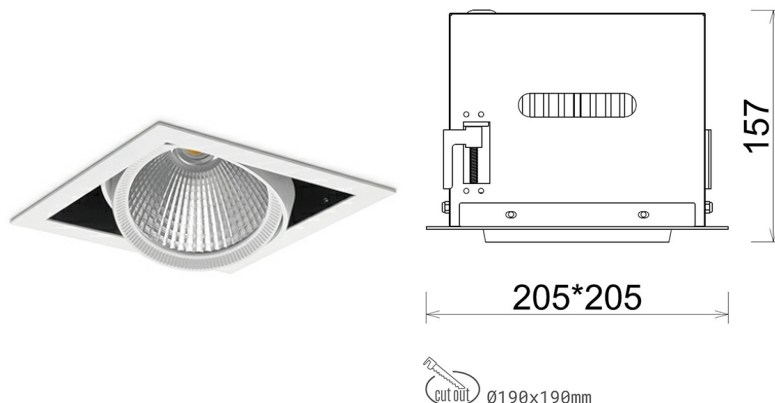

DOWNLIGHT CYGNUS Z1 820 31W 15° WHITE MEAT PINK ON/OFF

LED	COB
Barwa światła	2000 [K] MEAT PINK
CRI	80
Strumień led chip	2495 [lm]
Strumień światła z oprawy	1996 [lm]
Zasilanie systemu	31 [W]
Wydajność oprawy oświetleniowej	64 [lm/W]
Kąt świecenia	15°
Sterowanie	ON/OFF
MacAdam	3 SDCM

Downlight LED

Oprawa typu downlight przeznaczona do montażu w sufitach podwieszanych. Obudowa oprawy została wykonana ze stopów aluminium. Dostępna jest w kolorze białym oraz czarnym. Na zamówienie istnieje możliwość lakierowania na dowolny kolor z palety RAL. Obudowa pozwala na regulację w dwóch płaszczyznach. Oprawa wyposażona jest w szklaną przysłonę. Dostępne odbłyśniki w kątach 15, 30, 45 i 60 stopni. Maksymalna moc lampy to 37W.

OPRAWA

Waga	2,05 [kg]
Ochronność IP , IK , klasa	IP 20, IK 3,
Kolor oprawy	WHITE
Rodzaj przysłony	Glass
Napięcie zasilania	220-240V 50-60Hz

Uwaga: Wszystkie dane są wartościami typowymi. Tolerancja pomiarów +/-10%. Funkcje systemu mogą ulec zmianie wraz z ulepszeniami produktu ze względu na postęp techniczny.

OPCJE

kolor oprawy do wyboru z palety RAL - na zapytanie, przysłona antyodbleniowa "plaster miodu", możliwość sterowania mocą świecenia za pomocą systemu CASAMBI / DALI / PHASE CUT

Wygenerowano: 26.06.2024

+48 32 388 80 00

www.cora.pl
cora@cora.pl

Ulica: Ignatza Hakuby 18
41-914 Bytom, Polska