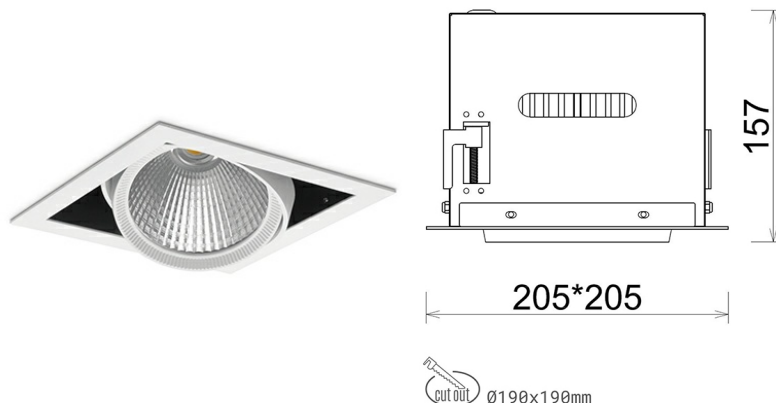

DOWNLIGHT CYGNUS Z1 820 21W 15° WHITE MEAT PINK ON/OFF

LED	COB
Barwa światła	2000 [K] MEAT PINK
CRI	80
Strumień led chip	1845 [lm]
Strumień światła z oprawy	1476 [lm]
Zasilanie systemu	21 [W]
Wydajność oprawy oświetleniowej	70 [lm/W]
Kąt świecenia	15°
Sterowanie	ON/OFF
MacAdam	3 SDCM

Downlight LED

Oprawa typu downlight przeznaczona do montażu w sufitach podwieszanych. Obudowa oprawy została wykonana ze stopów aluminium. Dostępna jest w kolorze białym oraz czarnym. Na zamówienie istnieje możliwość lakierowania na dowolny kolor z palety RAL. Obudowa pozwala na regulację w dwóch płaszczyznach. Oprawa wyposażona jest w szklaną przysłonę. Dostępne odbłyśniki w kątach 15, 30, 45 i 60 stopni. Maksymalna moc lampy to 37W.

OPRAWA

Waga	2,05 [kg]
Ochronność IP , IK , klasa	IP 20, IK 3,
Kolor oprawy	WHITE
Rodzaj przysłony	Glass
Napięcie zasilania	220-240V 50-60Hz

Uwaga: Wszystkie dane są wartościami typowymi. Tolerancja pomiarów +/-10%. Funkcje systemu mogą ulec zmianie wraz z ulepszeniami produktu ze względu na postęp techniczny.

OPCJE

kolor oprawy do wyboru z palety RAL - na zapytanie, przysłona antyodbleniowa "plaster miodu", możliwość sterowania mocą świecenia za pomocą systemu CASAMBI / DALI / PHASE CUT

Wygenerowano: 26.06.2024

+48 32 388 80 00

www.cora.pl
cora@cora.pl

Ulica: Ignatza Hakuby 18
41-914 Bytom, Polska