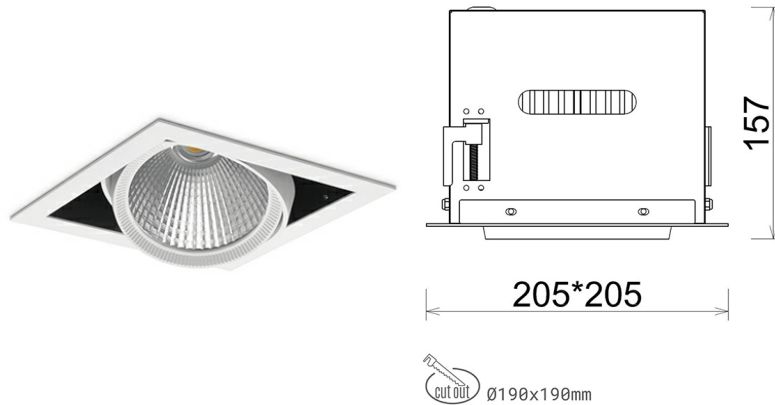

DOWNLIGHT CYGNUS Z1 820 14W 15° WHITE MEAT PINK ON/OFF

Kod produktu: N214-K0003-VE820-H8-H15-ZC01_350-S6-###

LED	COB
Barwa światła	2000 [K] MEAT PINK
CRI	80
Strumień led chip	1253 [lm]
Strumień światła z oprawy	1002 [lm]
Zasilanie systemu	14 [W]
Wydajność oprawy oświetleniowej	72 [lm/W]
Kąt świecenia	15°
Sterowanie	ON/OFF
MacAdam	3 SDCM

Downlight LED

Oprawa typu downlight przeznaczona do montażu w sufitach podwieszanych. Obudowa oprawy została wykonana ze stopów aluminium. Dostępna jest w kolorze białym oraz czarnym. Na zamówienie istnieje możliwość lakierowania na dowolny kolor z palety RAL. Obudowa pozwala na regulację w dwóch płaszczyznach. Oprawa wyposażona jest w szklaną przysłonę. Dostępne odbiśniki w kątach 15, 30, 45 i 60 stopni. Maksymalna moc lampy to 37W.

OPRAWA

Waga	2,05 [kg]
Ochronność IP , IK , klasa	IP 20, IK 3,
Kolor oprawy	WHITE
Rodzaj przysłony	Glass
Napięcie zasilania	220-240V 50-60Hz

Uwaga: Wszystkie dane są wartościami typowymi. Tolerancja pomiarów +/-10%. Funkcje systemu mogą ulec zmianie wraz z ulepszeniami produktu ze względu na postęp techniczny.